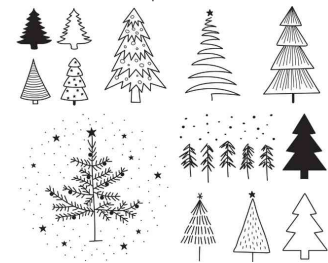

HEYDA

Motivstempel-Set

- Motivstempel aus Holz
- sortiert in 4 Größen, ideal zum Kombinieren
- Maße Kunststoff-Verpackung: (B)120 x (T)100 x (H)30 mm
- Abgabe nur in ganzen VE's

Anwendungsbeispiele:

- zum Bestempeln von Papier, Karton und vielen weiteren Materialien

Warnhinweise:

Für Verbraucher gemäß EU-Spielzeug-Richtlinie (2009/48/EG):

ACHTUNG! Nicht geeignet für Kinder unter 36 Monaten, wegen verschluckbarer Kleinteile.

Motivstempel-Set "Kristalle"

Motive "Kristalle"

Motivstempel-Set "Sterne"

Motive "Sterne"

Motivstempel-Set "Tannen"

Motive "Tannen"

Produkt	Maße	VE	Hersteller- Nummer	Bestell- Nummer
Motivstempel-Set "Kristalle"	sortiert	11 Stück	204888663	57301496
Motivstempel-Set "Sterne"	sortiert	11 Stück	204888662	57301495
Motivstempel-Set "Tannen"	sortiert	11 Stück	204888664	57301497