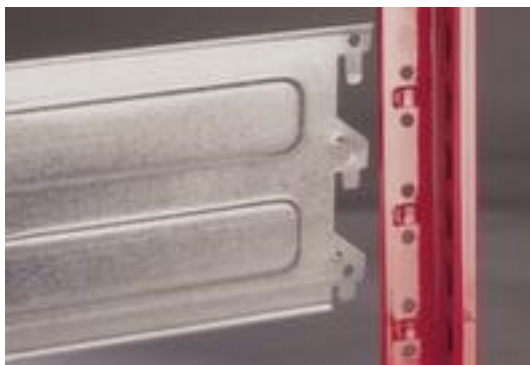

rayonnage grande largeur

rayonnage suivant, hauteur x largeur x profondeur 3000 x 1512 x 524 mm, charge max. par tablette 350 kg, 5 niveaux avec aggloméré, utilisation unilatéral - conçu pour un montage mural, traverses avec revêtement en zinc anti-corrosion

Numéro d'article: 868678

Rayonnage grande largeur

Rayonnage suivant

rayonnage grande largeur

- rayonnage suivant
- système emboîtable
- convient pour pour marchandises encombrantes
- hauteur x largeur x profondeur 3000 x 1512 x 524 mm
- charge maximale par élément 1600 kg
- charge max. par tablette 350 kg
- largeur x profondeur compartiment 1500 x 500 mm
- 5 niveaux avec aggloméré
- Réglable au pas de 25 mm
- le fond est inséré à fleur de lisse
- utilisation unilatéral - conçu pour un montage mural
- structure en acier
- traverses avec revêtement en zinc anti-corrosion
- volume de livraison : rayonnage suivant avec 1 échelle et plateaux conf. à l'offre
- Produit livré démonté

type de meuble	rayonnage	nombre de tablettes/niveaux	5 pièce
type de rayonnage	rayonnage grande largeur	type tablette/niveau	aggloméré
rayonnage modulaire	système emboîtable	stabilité des tablettes / niveau	supports
champ de rayonnage	rayonnage suivant	montage des tablettes / niveaux	inséré à fleur de lisse
convient pour (produit/matériau)	marchandises encombrantes	tablette réglable au pas	25 mm
matériau	acier	utilisation	unilatéral
hauteur	3000 mm	surface de traverses	galvanisé
largeur	1512 mm	équipement rayonnage	tablettes
profondeur	524 mm	alignement angle d'installation	droit
charge maxi par tablette	350 kg	stabilité / renfort / entretoise	raidisseurs nervurés
largeur de compartiment	1500 mm	exécution couleur	galvanisé
charge maxi par élément	1600 kg	volume de livraison	rayonnage suivant avec 1 échelle et plateaux conf. à l'offre
profondeur de compartiment	500 mm	livraison	démonté
épaisseur de tablette	19 mm	Poids	102,2 kg