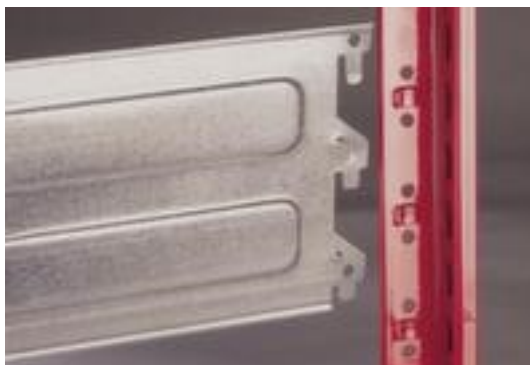

rayonnage grande largeur

rayonnage suivant, hauteur x largeur x profondeur 3000 x 1512 x 524 mm, charge max. par tablette 350 kg, 5 niveaux avec aggloméré, utilisation unilatéral - conçu pour un montage mural, traverses avec revêtement en zinc anti-corrosion

Numéro d'article: 868678

Rayonnage grande largeur

Rayonnage suivant

rayonnage grande largeur

- rayonnage suivant
- système emboîtable
- convient pour pour marchandises encombrantes
- hauteur x largeur x profondeur 3000 x 1512 x 524 mm
- charge maximale par élément 1600 kg
- charge max. par tablette 350 kg
- largeur x profondeur compartiment 1500 x 500 mm
- 5 niveaux avec aggloméré
- Réglable au pas de 25 mm
- le fond est inséré à fleur de lisse
- utilisation unilatéral - conçu pour un montage mural
- structure en acier
- traverses avec revêtement en zinc anti-corrosion
- volume de livraison : rayonnage suivant avec 1 échelle et plateaux conf. à l'offre
- Produit livré démonté

type de meuble	rayonnage	nombre de tablettes/niveaux	5 pièce
type de rayonnage	rayonnage grande largeur	type tablette/niveau	aggloméré
rayonnage modulaire	système emboîtable	stabilité des tablettes / niveau	supports
champ de rayonnage	rayonnage suivant	montage des tablettes / niveaux	inséré à fleur de lisse
convient pour (produit/matériau)	marchandises encombrantes	tablette réglable au pas	25 mm
matériau	acier	utilisation	unilatéral
hauteur	3000 mm	surface de traverses	galvanisé
largeur	1512 mm	équipement rayonnage	tablettes
profondeur	524 mm	alignement angle d'installation	droit
charge maxi par tablette	350 kg	stabilité / raidissement / renfo	raidisseurs nervurés
largeur de compartiment	1500 mm	exécution couleur	galvanisé
charge maxi par élément	1600 kg	volume de livraison	rayonnage suivant avec 1 échelle et plateaux conf. à l'offre
profondeur de compartiment	500 mm	livraison	démonté
épaisseur de tablette	19 mm	Poids	102,2 kg