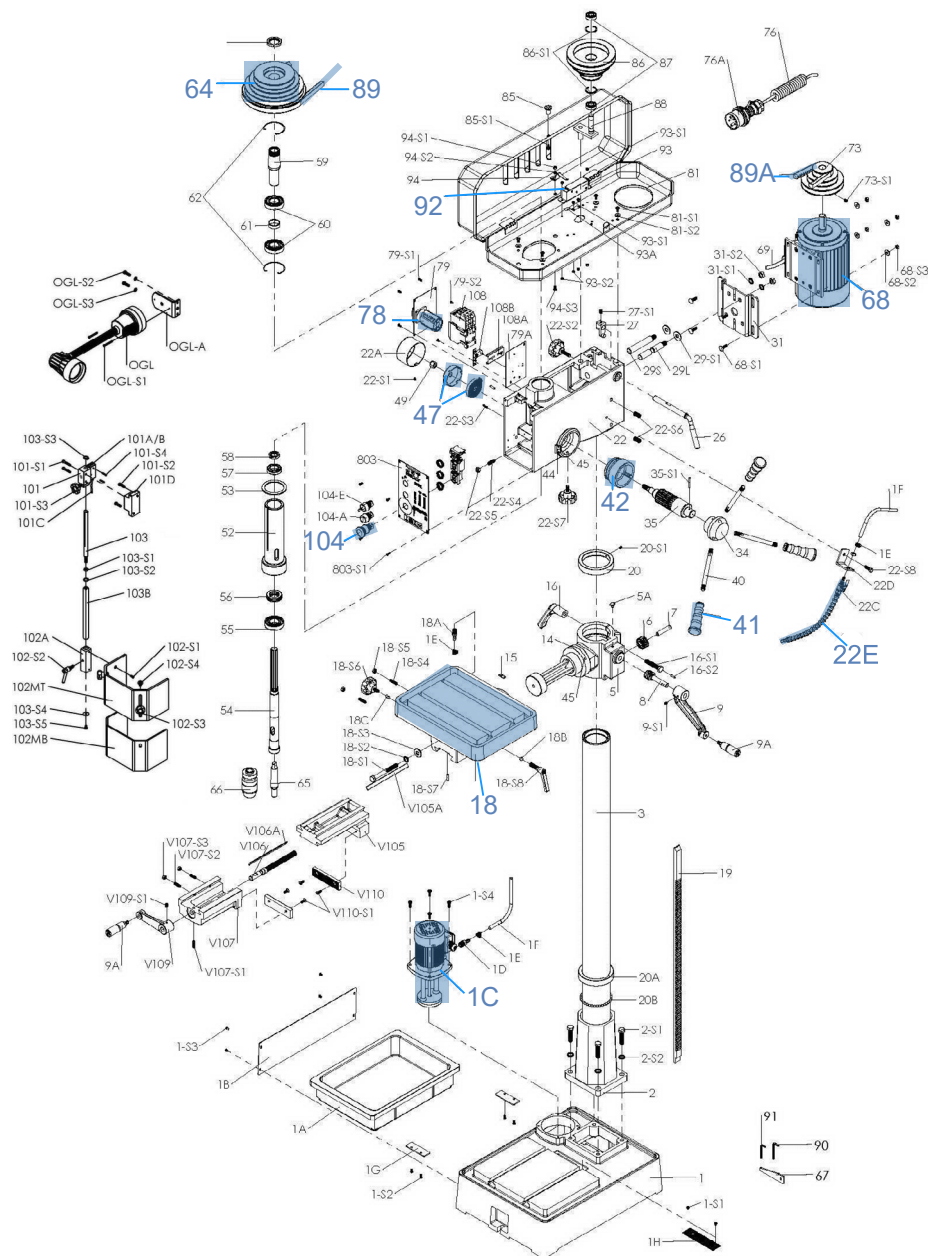

TISCHBOHRMASCHINE BM-45
PERCEUSE D'ÉTABLI BM-45

Art. Nr. 659284 | Art. N° 659284

Pos	Art.Nr. Art. N°	Artikel DE	Article FR	Details/Inhalt Détails/Contenu
1C	162659	ALDURO Kühlmittelpumpen Satz	ALDURO Ensemble de pompe à liquide de refroidissement	Pos. 1A, 1B, 1C, 1D
2Z	162663	ALDURO Säulen Satz	ALDURO Ensemble de piliers	Pos. 1, 2Z, 19, 20, 20A
18	162673	ALDURO Arbeitstisch Satz	ALDURO Je de table de travail	Pos. 5Z, 8, 9, 9A, 16, 18
22E	162676	ALDURO Düse Satz	ALDURO Jeu de buses	Pos. 1E, 1F, 22C, 22D, 22E
35Z	658789	ALDURO Welle	ALDURO Arbre	Pos. 35Z
41	162681	ALDURO Griff Satz	ALDURO Jeu de poignée	Pos. 40, 41, 22-S2, 22-S7
42	658791	ALDURO Skalenring Satz	ALDURO Jeu de bague échelle	Pos. 42
47	660027	ALDURO Rückzugfeder Satz	ALDURO Jeu de ressort de rappel	Pos. 22A, 47

Pos	Art.Nr. Art. N°	Artikel DE	Article FR	Details/Inhalt Détails/Contenu
52Z	660190	ALDURO Spindel Satz	ALDURO Jeu de broches	Pos. 52Z
64	162683	ALDURO Antriebsrad Satz	ALDURO Jeu de roues motrices	Pos. 59Z, 62, 63, 64, 73, 86Z
68	659908	ALDURO Motor 400V	ALDURO Moteur 400V	Pos. 68
78	162686	ALDURO Drehnockenschalter Satz	ALDURO Jeu de commutateurs à came rotative	Pos. 69, 76, 76A, 78, 108D, 108E
89	659811	ALDURO Keilriemen	ALDURO Courroies trapézoïdales	Pos. 89
89A	162689	ALDURO Keilriemen	ALDURO Courroies trapézoïdales	Pos. 89A
92	162700	ALDURO Mikroschalter Satz, Riemendeckel	ALDURO Jeu de microrupteurs, couverture de courroie	Pos. 85, 92, 93, 93A, 94
102MZ	162701	ALDURO Späneschutz Satz	ALDURO Jeu de protection	Pos. 101Z, 102A, 102-S1, 102MZ, 103IZ
104	162702	ALDURO Schalter Not/Aus Satz	ALDURO Jeu d'interrupteur urgence/êt	Pos. 104, 104A, 104E, 803
V105Z	162703	ALDURO Schraubstock Satz	ALDURO Jeu de vice	Pos. V105A, V105Z, V110
OLB-A	162704	ALDURO LED Arbeitslampe Satz	ALDURO je de lampe LED	Pos. OLB-A, OLB-B, OLB-S1, OLD, 101D