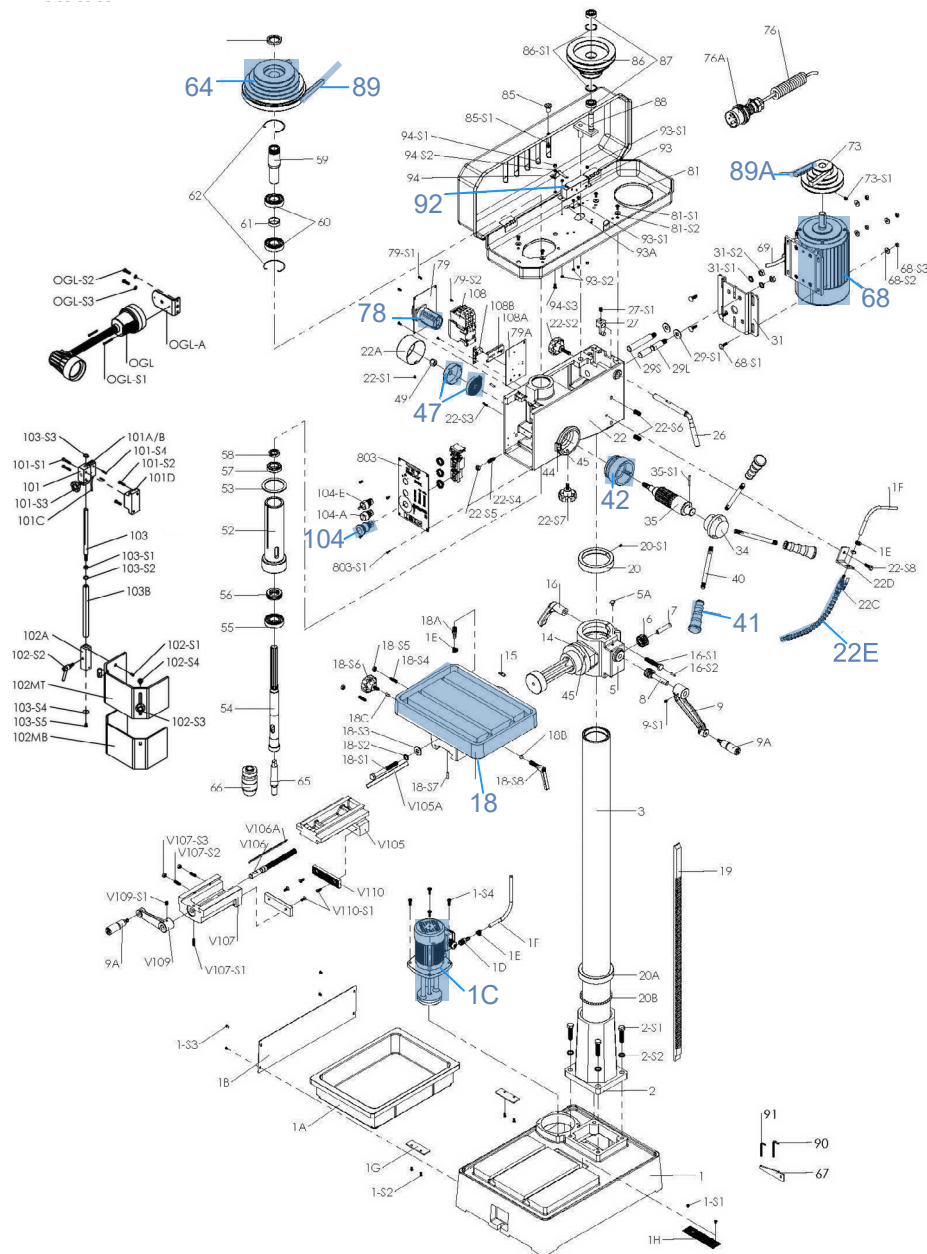

TISCHBOHRMASCHINE BM-45
PERCEUSE D'ÉTABLI BM-45

Art. Nr. 659284 | Art. N° 659284

Pos	Art.Nr. Art. N°	Artikel DE	Article FR	Details/Inhalt Détails/Contenu
1C	162659	ALDURO Kühlmittelpumpen Satz	ALDURO Ensemble de pompe à liquide de refroidissement	Pos. 1A, 1B, 1C, 1D
2Z	162663	ALDURO Säulen Satz	ALDURO Ensemble de piliers	Pos. 1, 2Z, 19, 20, 20A
18	162673	ALDURO Arbeitstisch Satz	ALDURO Je de table de travail	Pos. 5Z, 8, 9, 9A, 16, 18
22E	162676	ALDURO Düse Satz	ALDURO Jeu de buses	Pos. 1E, 1F, 22C, 22D, 22E
35Z	658789	ALDURO Welle	ALDURO Arbre	Pos. 35Z
41	162681	ALDURO Griff Satz	ALDURO Jeu de poignée	Pos. 40, 41, 22-S2, 22-S7
42	658791	ALDURO Skalenring Satz	ALDURO Jeu de bague échelle	Pos. 42
47	660027	ALDURO Rückzugfeder Satz	ALDURO Jeu de ressort de rappel	Pos. 22A, 47

Pos	Art.Nr. Art. N°	Artikel DE	Article FR	Details/Inhalt Détails/Contenu
52Z	660190	ALDURO Spindel Satz	ALDURO Jeu de broches	Pos. 52Z
64	162683	ALDURO Antriebsrad Satz	ALDURO Jeu de roues motrices	Pos. 59Z, 62, 63, 64, 73, 86Z
68	659908	ALDURO Motor 400V	ALDURO Moteur 400V	Pos. 68
78	162686	ALDURO Drehnockenschalter Satz	ALDURO Jeu de commutateurs à came rotative	Pos. 69, 76, 76A, 78, 108D, 108E
89	659811	ALDURO Keilriemen	ALDURO Courroies trapézoïdales	Pos. 89
89A	162689	ALDURO Keilriemen	ALDURO Courroies trapézoïdales	Pos. 89A
92	162700	ALDURO Mikroschalter Satz, Riemendeckel	ALDURO Jeu de microrupteurs, couverture de courroie	Pos. 85, 92, 93, 93A, 94
102MZ	162701	ALDURO Späneschutz Satz	ALDURO Jeu de protection	Pos. 101Z, 102A, 102-S1, 102MZ, 103IZ
104	162702	ALDURO Schalter Not/Aus Satz	ALDURO Jeu d'interrupteur urgence/êt	Pos. 104, 104A, 104E, 803
V105Z	162703	ALDURO Schraubstock Satz	ALDURO Jeu de vice	Pos. V105A, V105Z, V110
OLB-A	162704	ALDURO LED Arbeitslampe Satz	ALDURO je de lampe LED	Pos. OLB-A, OLB-B, OLB-S1, OLD, 101D