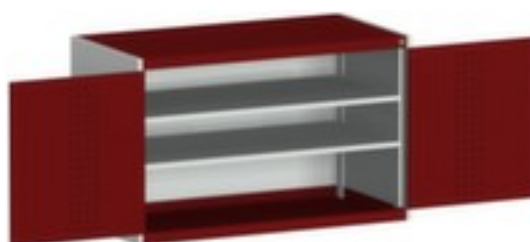

bott **kast met geperforeerde** **platen** **cubio**

hoogte x breedte x diepte 800 x 1300 x 525 mm, 2 niveaus met Stalen bodem, afsluitbaar met 5-punts sluitsysteem, romp met slag- en krasvaste poedercoating in RAL7035 lichtgrijs, front met slag- en krasvaste poedercoating in RAL3004 purperrood

Artikelnummer: 125927

bott Systemkast cubio

kast met geperforeerde platen

- hoogte x breedte x diepte 800 x 1300 x 525 mm
- constructie van plaatstaal
- dubbele openslaande deur met perforaties
- deuren binnen met perforatie
- deuropeningshoek 180 °
- 2 niveaus met Stalen bodem
- draagvermogen per niveau 160 kg
- met draaigreep
- afsluitbaar met 5-punts sluitsysteem
- romp met slag- en krasvaste poedercoating in RAL7035 lichtgrijs
- front met slag- en krasvaste poedercoating in RAL3004 purperrood
- niveaus met corrosiebeschermende zinklaag

Technische details

meubeltype	kast	oppervlak romp	m. poedercoating
type kast	systeemkast	oppervlak front	m. poedercoating

type deur	dubbele openslaande deur met perforaties	sluitsysteem	5-punts sluitsysteem
hoogte	800 mm	oppervlak legbord	verzinkt
breedte	1300 mm	afsluitbaar	ja
diepte	525 mm	scheidingswand	nee
kast uitrusting	legborden	materiaal	plaatstaal
legbord-/niveautype	Stalen bodem	openingshoek deur	180 °
legborden / schappen aantal	2 stuks	greep	draaigreep
draagvermogen legbord	160 kg	verrijdbaar	nee
kleur romp	lichtgrijs // RAL7035	gewicht	77,7 kg
kleur voorkant	purperrood // RAL3004		