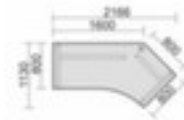

Gera Hoekbureau Pro

verdieping rechts

In hoogte verstelbaar hoekbureau

- hoogte x breedte x diepte 680 - 820 x 2166 x 1130 mm
- blad van fijnspanplaat met onderhoudsvriendelijke melamineharscoating in decor lichtgrijs
- bladdikte 25 mm
- verdieping rechts, hoek 135 °
- 4-voetonderstel met slag- en krasvaste poedercoating in zilverkleurig
- rand met stootvaste ABS-lijmrand
- ronde buis
- frame met stelschroeven
- door kabelkanaal horizontaal elektrificeerbaar
- 2 jaar garantie