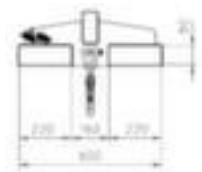

Bauer lastarm

draagvermogen 1000 kg, lengte x
breedte 1600 x 600 mm, kraanarm
star, van staal met
corrosiebeschermende zinklaag

Artikelnummer: 525837

Bauer Lastarm

starre arm, zonder helling

lastarm

- draagvermogen 1000 kg
- lengte x breedte 1600 x 600 mm
- inrijhoogte x inrijbreedte 80 x 220 mm
- afstand vorkloffen 160 mm
- Met afglijdbeveiliging
- kraanarm star
- met 1 haak
- Niet kraanbaar
- van staal met corrosiebeschermende zinklaag

Technische details

hijswerktuig	hijswerktuig	kraanbaar	Niet kraanbaar
hijswerktuigtype	lastopname	hoogte vorkloffen	80 mm
last-handling	stapelaar- aanbouwapparaat	breedte vorkloffen	220 mm
stapelaar-	lastarm	afstand vorkkoker	160 mm

aanbouwapparaat		
draagvermogen (max.)	1000 kg	materiaal staal
lengte	1600 mm	oppervlak verzinkt
breedte	600 mm	kleur uitvoering verzinkt
arm functie	star	veiligheidsuitrusting hijswerktu
last-handling uitrusting	1 haak	afglijdbeveiliging gewicht 50 kg

Dit past ook bij ...

142260		kraanvork, draagvermogen 3000 kg, vork hoogte x lengte x breedte 50 x 1000 x 120 mm, met automatische gewichtsbalans op het oog
350239		rondstrop met meerdere sprongen, draagvermogen enkelvoudig direct 1000 kg, nuttige lengte 1 m, aantal bundels: 1 stuks, van polyester in violet