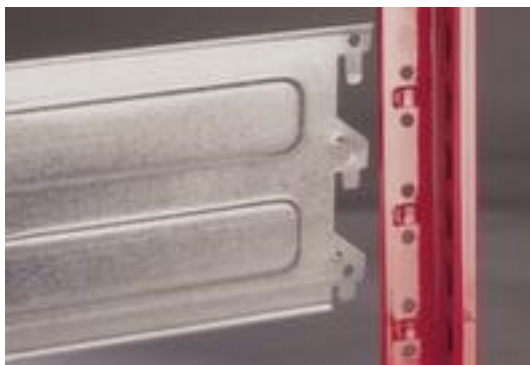

## rayonnage grande largeur

rayonnage suivant, hauteur x largeur x profondeur 3000 x 1512 x 524 mm, charge max. par tablette 350 kg, 5 niveaux avec aggloméré, utilisation unilatéral - conçu pour un montage mural, traverses avec revêtement en zinc anti-corrosion

## Rayonnage grande largeur

### Rayonnage suivant

rayonnage grande largeur

- rayonnage suivant
- système emboîtable
- convient pour pour marchandises encombrantes
- hauteur x largeur x profondeur 3000 x 1512 x 524 mm
- charge maximale par élément 1600 kg
- charge max. par tablette 350 kg
- largeur x profondeur compartiment 1500 x 500 mm
- 5 niveaux avec aggloméré
- Réglable au pas de 25 mm
- le fond est inséré à fleur de lisse
- utilisation unilatéral - conçu pour un montage mural
- structure en acier
- traverses avec revêtement en zinc anti-corrosion
- volume de livraison : rayonnage suivant avec 1 échelle et plateaux conf. à l'offre
- Produit livré démonté

type de meuble	rayonnage	nombre de tablettes/niveaux	5 pièce
type de rayonnage	rayonnage grande largeur	type de soubassement	aggloméré
rayonnage modulaire	système emboîtable	stabilité des tablettes / niveau	supports
champ de rayonnage	rayonnage suivant	montage des tablettes / niveaux	inséré à fleur de lisse
convient pour (produit/matériau)	marchandises encombrantes	tablette réglable au pas	25 mm
matériau	acier	utilisation	unilatéral
hauteur	3000 mm	surface de traverses	galvanisé
largeur	1512 mm	équipement rayonnage	tablettes
profondeur	524 mm	alignement angle d'installation	droit
charge maxi par tablette	350 kg	stabilité / renfort / entretoise	raidisseurs nervurés
largeur de compartiment	1500 mm	exécution couleur	galvanisé
charge maxi par élément	1600 kg	volume de livraison	rayonnage suivant avec 1 échelle et plateaux conf. à l'offre
profondeur de compartiment	500 mm	livraison	démonté
épaisseur de tablette	19 mm	Poids	102,2 kg