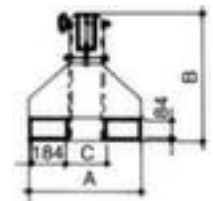

Bauer kraanarm

draagvermogen 2500 kg, hoogte x
lengte x breedte 480 x 2200 - 3655 x
490 mm, kraanarm 8-voudig
uittrekbaar, stijf, van staal met
corrosiebeschermende zinklaag

Artikelnummer: 997965

Bauer Telescopische kraanarm

starre arm, zonder helling

kraanarm

- draagvermogen 2500 kg
- hoogte x lengte x breedte 480 x 2200 - 3655 x 490 mm
- inrijhoogte x inrijbreedte 84 x 184 mm
- afstand vorkslaffen 106 mm
- Met afglijdbeveiliging
- kraanarm 8-voudig uittrekbaar, stijf
- met 2 haken
- Niet kraanbaar
- van staal met corrosiebeschermende zinklaag

Technische details

hijswerktuig	hijswerktuig	kraanbaar	Niet kraanbaar
hijswerktuigtype	lastopname	hoogte vorkslaffen	84 mm
last-handling	stapelaar- aanbouwapparaat	breedte vorkslaffen	184 mm
stapelaar-	kraanarm	afstand vorkkoker	106 mm

aanbouwapparaat			
draagvermogen (max.)	2500 kg	materiaal	staal
hoogte	480 mm	oppervlak	verzinkt
lengte	2200-3655 mm	kleur uitvoering	verzinkt
breedte	490 mm	veiligheidsuitrusting hijswerktu	afglijdbeveiliging
arm functie	8-voudig uittrekbaar, stijf	gewicht	188 kg
last-handling uitrusting	2 haken		