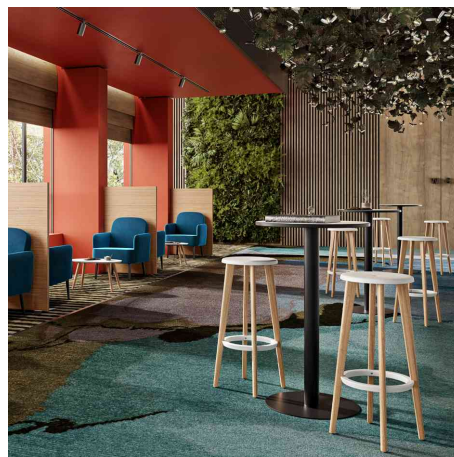

PAPERFLOW**Guéridon mange debout Mezzo, plaqué**

- plateau en MDF plaqué
- résiste au taches, rayures et chocs
- pour l'utilisation quotidienne, robuste & lavable
- plateau avec bord en ABS noir d'1 mm de large
- épaisseur du plateau : 19 mm
- structure & pied rond en acier noir mat avec laque epoxy
- livré démonté, matériel de montage inclus
- couleur indiquée dans le tableau : celle du plateau

Adapté pour :

- hôtels
- restauration
- cantines
- salons

Guéridon mange debout Mezzo

Visuel de référence : présente le produit en utilisation

Produit	Modèle	Dimensions	Matière	Couleur	Numéro de fabricant	Code
Guéridon mange debout Mezzo	rond	diamètre: 600 mm x (H)1 100	MDF / acier	blanc	TRMSRH60.01.13	74600587