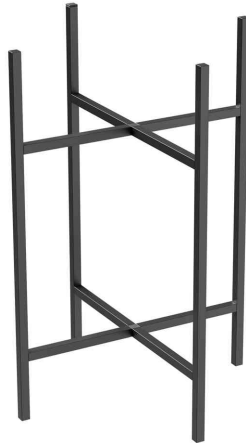

tera[®]
in
our
hands

Support métallique "Iron Stand 04" & "Iron Stand 05"

- fabriqué en fer robuste
- revêtu de noir
- modèle haut
- convient aux bacs à plantes Over 48 et Duna 48

Iron Stand 04 : dimensions : (L)460 x (H)300 mm

Iron Stand 05 : dimensions : (L)460 x (H)670 mm

Exemples d'utilisation :

- comme support de fleurs pour surélever les bacs à plantes Over 48 / Duna 48

Support métallique "Iron Stand 04"

Support métallique "Iron Stand 05"

Visuel de référence : présente le produit en utilisation

Produit	Numéro de fabricant	Code
Support métallique "Iron Stand 04"	10771104000	6456540
Support métallique "Iron Stand 05"	10771105000	6456541