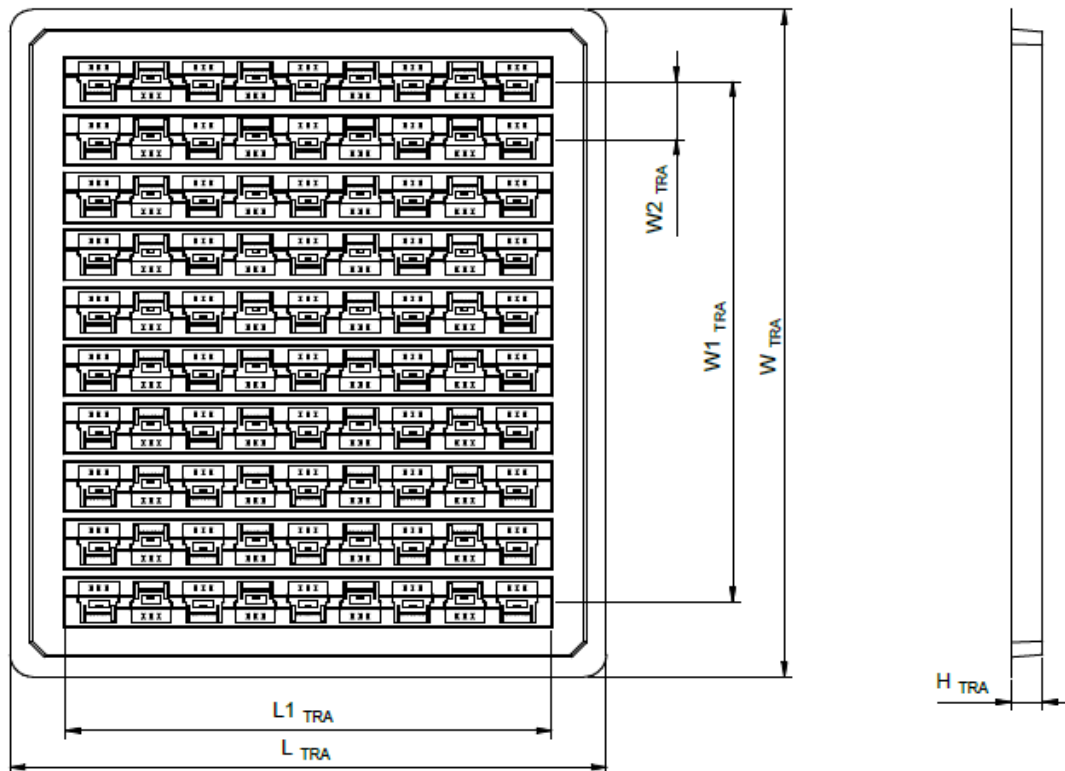

Packaging specifications :

Part number	BEFORE		AFTER	
	Qty per tray (SPQ)	Qty per carton	Qty per tray (SPQ)	Qty per carton
618009221823	90	1350	100	1000
618015221823	70	1050	70	1050
618025221823	40	600	50	1000
618037221823	30	450	40	520

BEFORE

Part number	L (mm)	L1 (mm)	W (mm)	W1 (mm)	W2 (mm)	H (mm)
618009221823	268	220	300	236	26	14
618015221823	268	230	300	236	26	14
618025221823	268	196	300	236	26	14
618037221823	268	196	300	236	26	14