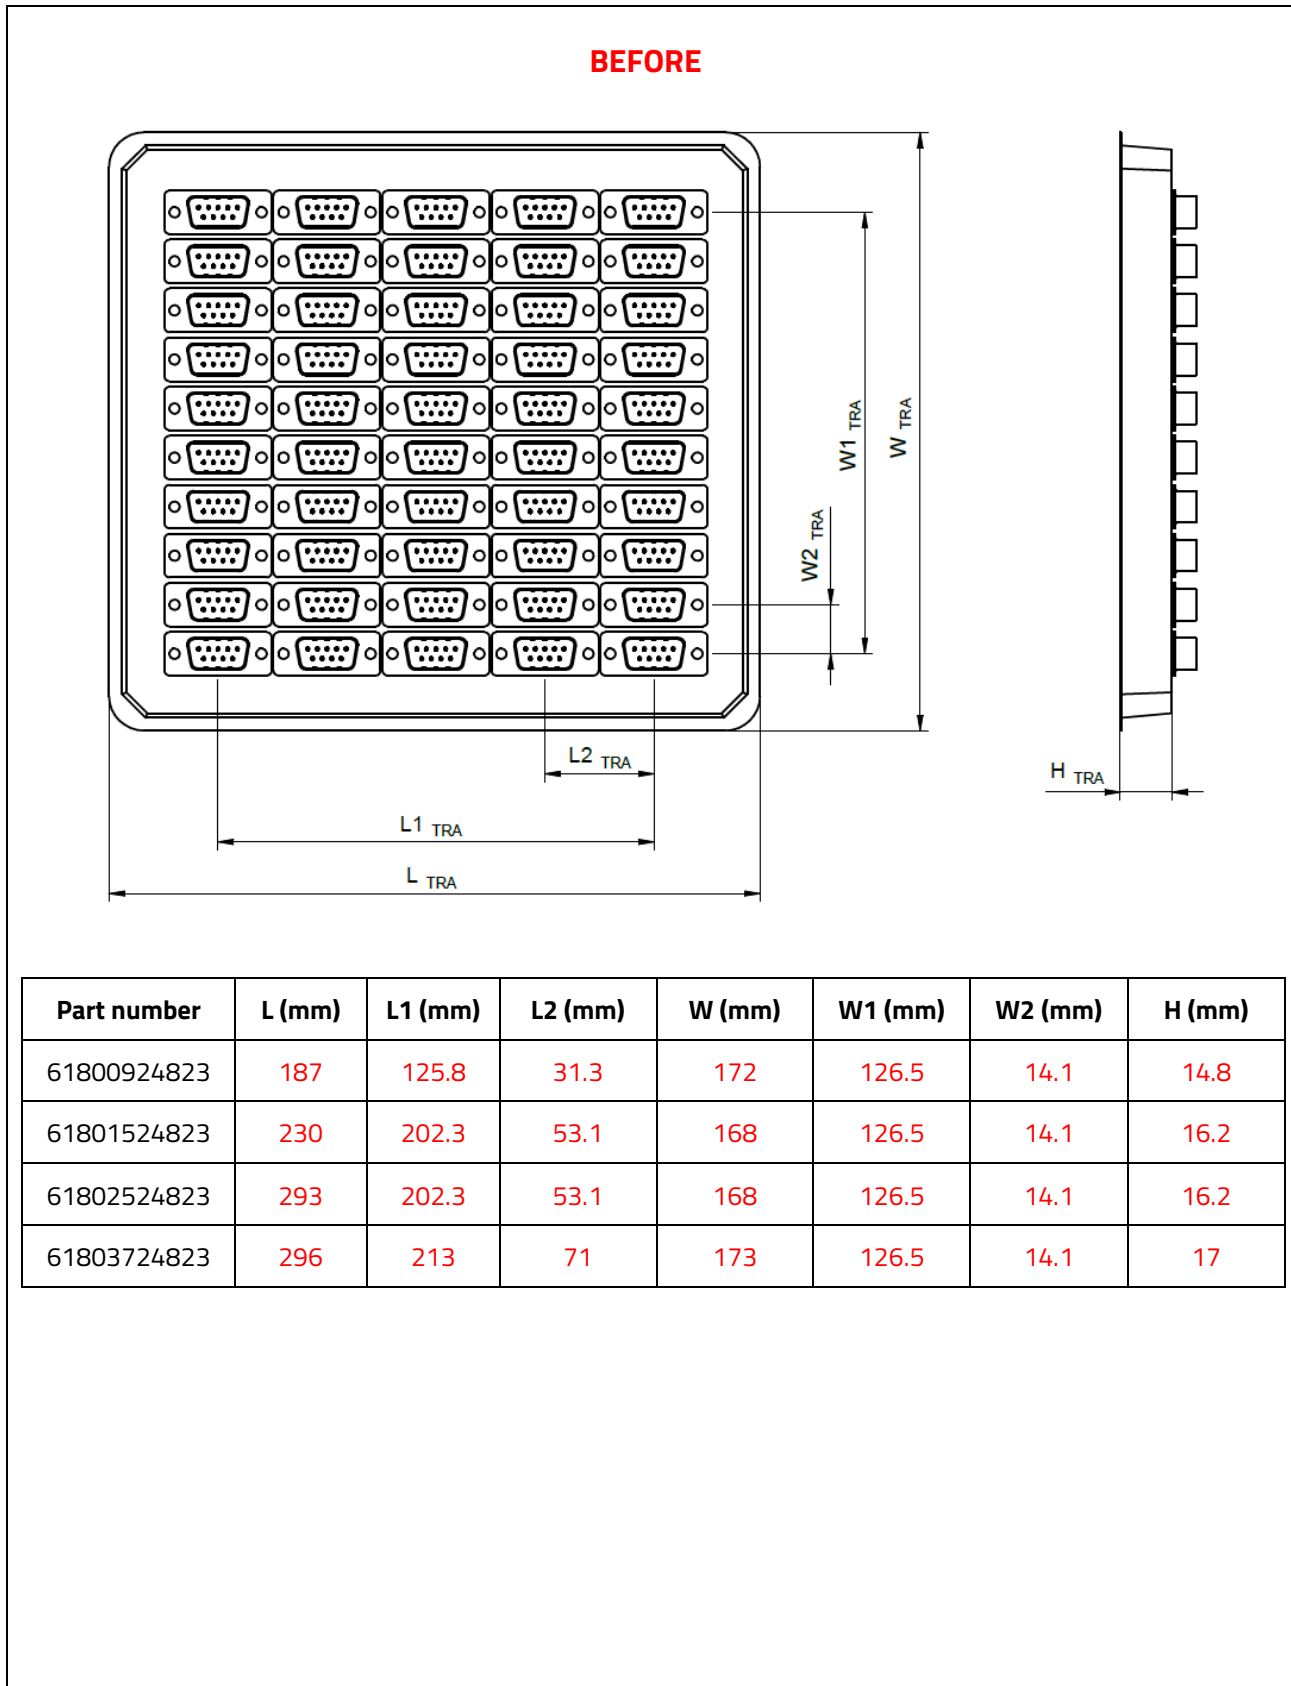

##### BEFORE

Part number	L (mm) ± 0.25	L1 (mm) ± 0.13	L3 (mm) ± 0.25
618009221923	30.80	24.99	16.30
618015221923	39.10	33.32	24.60
618025221923	53.09	47.04	38.30
618037221923	69.40	63.50	54.80

**BEFORE**

Part number	L (mm)	L1 (mm)	W (mm)	W1 (mm)	W2 (mm)	H (mm)
618009221923	268	220	300	236	26.2	14
618015221923	268	230	300	236	26.2	14
618025221923	268	196	300	236	26.2	14
618037221923	268	196	300	236	26	14

#### Design Change:

Part number	BEFORE			AFTER		
	L (mm)	L1 (mm)	L2 (mm)	L (mm)	L1 (mm)	L2 (mm)
61800924823	30.80	25.00	16.98	30.81	24.99	18.0
61801524823	39.20	33.32	25.25	39.14	33.32	26.6
61802524823	53.05	47.04	38.96	53.10	47.04	40.2
61803724823	69.40	63.50	55.42	69.50	63.50	55.3

**AFTER**

Part number	L (mm)	L1 (mm)	L2 (mm)	W (mm)	W1 (mm)	W2 (mm)	H (mm)
61800924823	190	127	32	175	130	17	16
61801524823	240	166	44	175	129	21	16
61802524823	300	217	57	175	133	22	16
61803724823	300	213	71	175	133	12	16