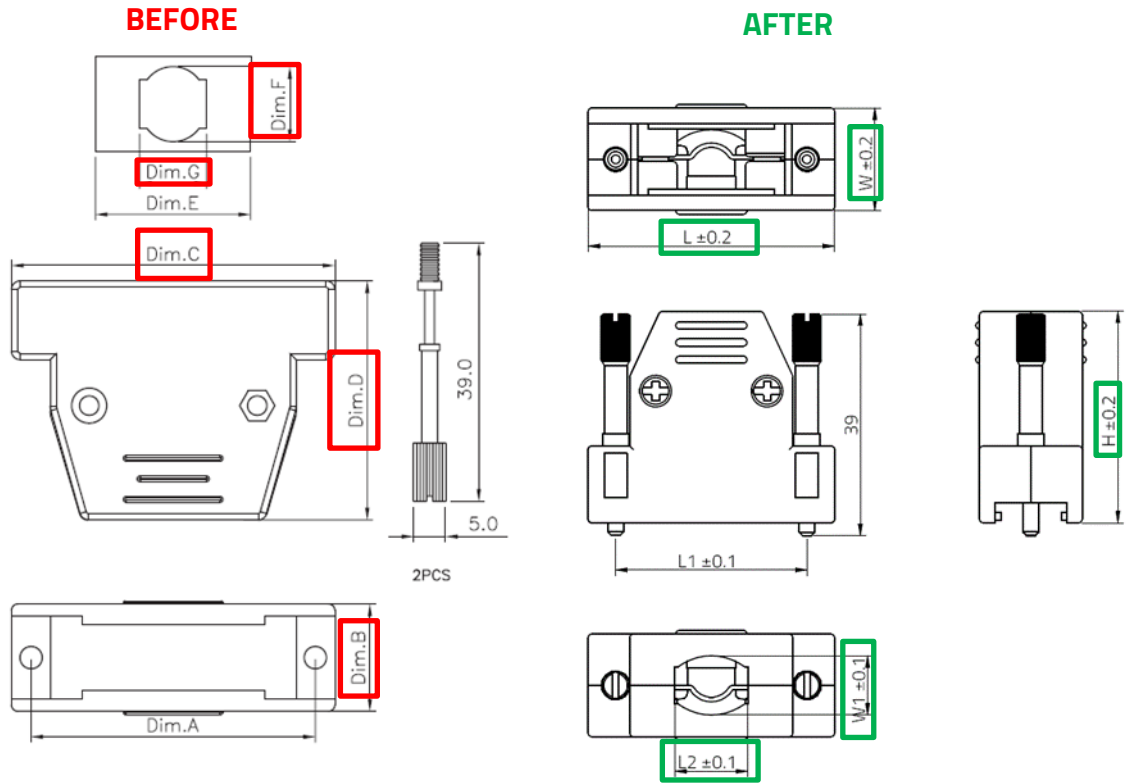

### Design Change:

Part number	BEFORE			AFTER		
	L (mm)	L1 (mm)	L2 (mm)	L (mm)	L1 (mm)	L2 (mm)
61800924923	30.80	25.00	16.35	30.81	24.99	16.33
61801524923	39.20	33.32	24.70	39.14	33.32	25.25
61802524923	53.05	47.04	38.40	53.10	47.04	38.38
61803724923	69.40	63.50	54.80	69.50	63.50	53.91

### Packaging specifications :

Part number	BEFORE		AFTER	
	Qty per tray (SPQ)	Qty per carton	Qty per tray (SPQ)	Qty per carton
61800924923	50	1600	50	1000
61801524923	50	1600	50	1000
61802524923	50	1200	50	1000
61803724923	40	880	40	800

**7. 6180xx25322**

**Design Change:**

**BEFORE**

Part number	B (mm)	C (mm)	D (mm)	F (mm)	G (mm)
61800925322	18.0	31.3	29.8	9.2	11.9
61801525322	18.0	43.2	37.1	10.4	12.8
61802525322	18.2	55.3	41.0	11.2	14.0
61803725322	18.2	70.5	48.0	14.0	15.8

**AFTER**

Part number	W (mm)	L (mm)	H (mm)	W1 (mm)	L2 (mm)
61800925322	18.0	31.0	29.8	9.2	11.9
61801525322	18.0	43.2	37.1	10.4	12.8
61802525322	18.0	53.5	40.7	12.0	13.4
61803725322	18.0	70.5	46.7	14.0	16.0