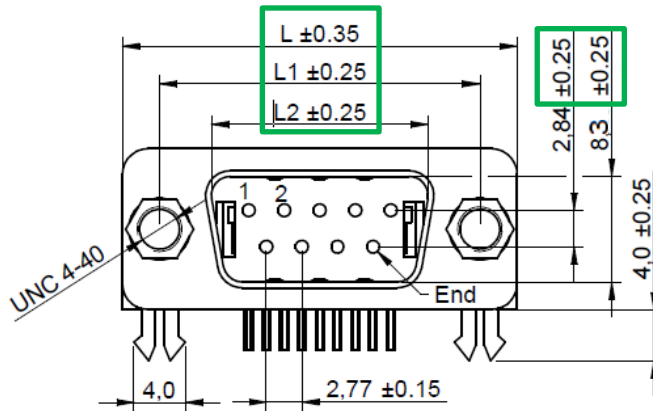

**AFTER**

Part number	W (mm)	L (mm)	H (mm)	W1 (mm)	L2 (mm)
61800925322	18.0	31.0	29.8	9.2	11.9
61801525322	18.0	43.2	37.1	10.4	12.8
61802525322	18.0	53.5	40.7	12.0	13.4
61803725322	18.0	70.5	46.7	14.0	16.0

**8. 618009231221**

**Design Change:**

**BEFORE**

<b>A ± 0.20 (mm)</b>	<b>B ± 0.20 (mm)</b>	<b>C ± 0.20 (mm)</b>
30.81	24.99	16.92

**AFTER**

<b>L2 ± 0.25 (mm)</b>	<b>L1 ± 0.25 (mm)</b>	<b>L ± 0.35 (mm)</b>
30.80	25.00	16.92