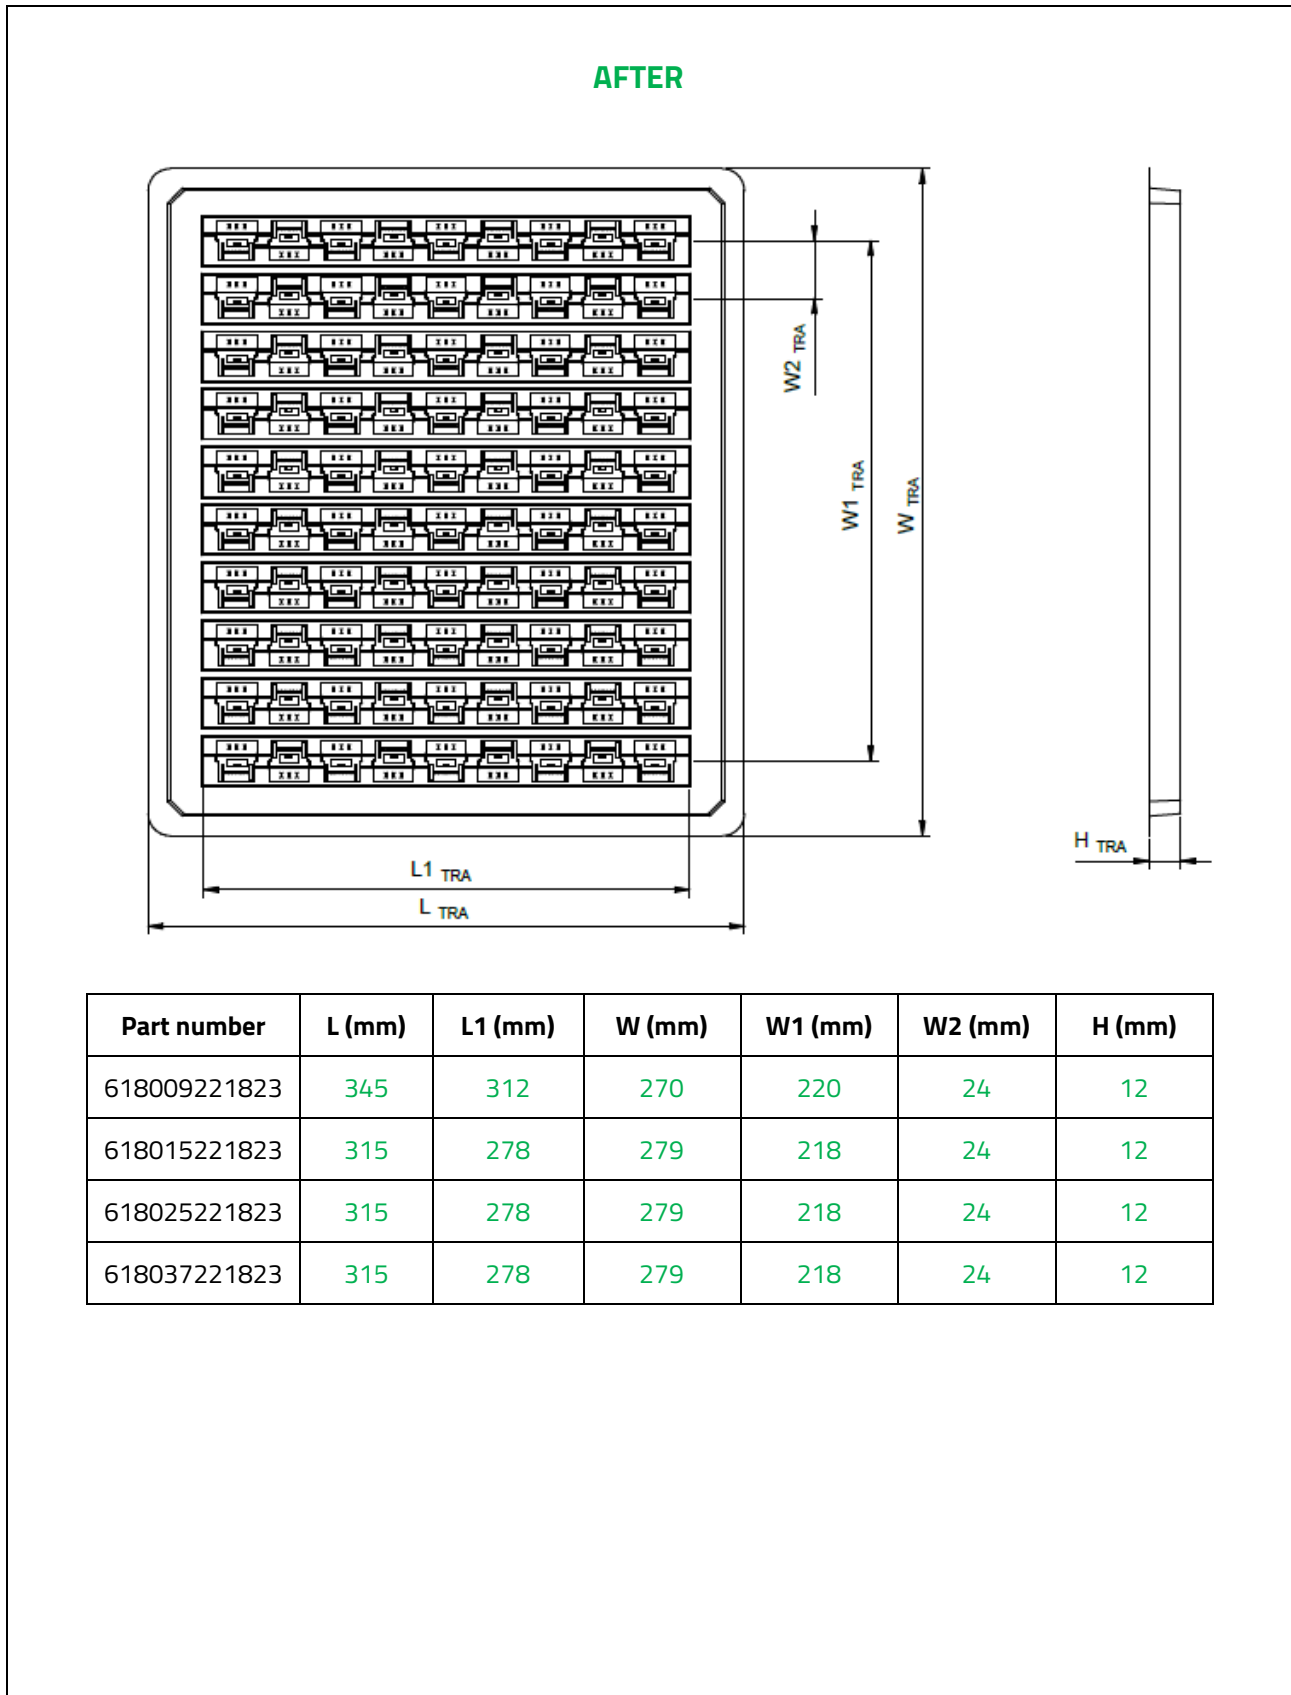

#### BEFORE

Part number	L (mm) ± 0.25	L1 (mm) ± 0.13	L3 (mm) ± 0.25
618009221823	30.80	24.99	16.92
618015221823	39.10	33.32	25.25
618025221823	53.09	47.04	38.96
618037221823	69.40	63.50	55.45

#### AFTER

Part number	L (mm) ± 0.15	L1 (mm) ± 0.15	L3 (mm) ± 0.15
618009221823	30.80	25.00	16.92
618015221823	39.20	33.30	25.25
618025221823	53.10	47.10	38.96
618037221823	69.40	63.50	55.42

**Packaging specifications :**

Part number	BEFORE		AFTER	
	Qty per tray (SPQ)	Qty per carton	Qty per tray (SPQ)	Qty per carton
618009221823	90	1350	100	1000
618015221823	70	1050	70	1050
618025221823	40	600	50	1000
618037221823	30	450	40	520

**BEFORE**

Part number	L (mm)	L1 (mm)	W (mm)	W1 (mm)	W2 (mm)	H (mm)
618009221823	268	220	300	236	26	14
618015221823	268	230	300	236	26	14
618025221823	268	196	300	236	26	14
618037221823	268	196	300	236	26	14