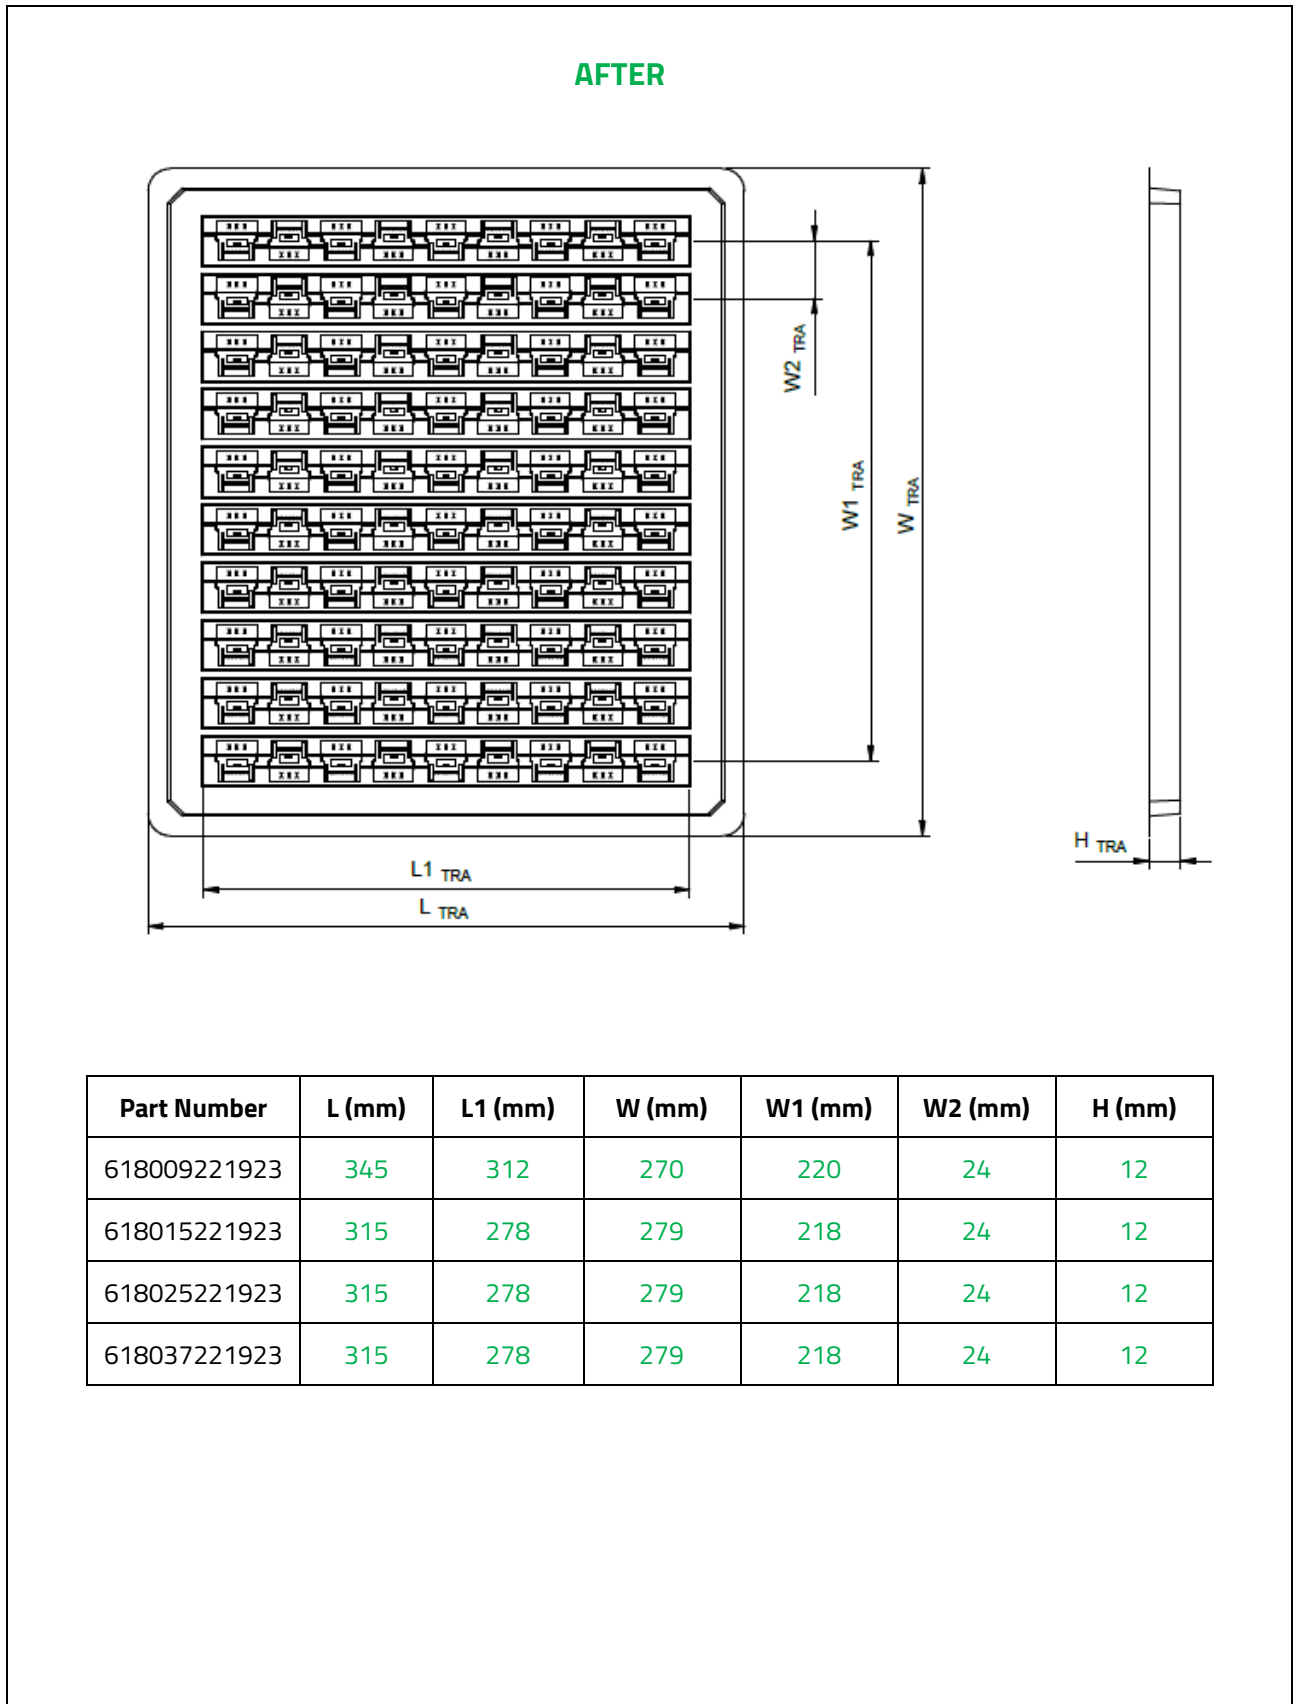

##### BEFORE

Part number	L (mm) ± 0.25	L1 (mm) ± 0.13	L3 (mm) ± 0.25
618009221923	30.80	24.99	16.30
618015221923	39.10	33.32	24.60
618025221923	53.09	47.04	38.30
618037221923	69.40	63.50	54.80

##### AFTER

Part number	L (mm) ± 0.25	L1 (mm) ± 0.13	L3 (mm) ± 0.25
618009221923	30.80	25.00	16.33
618015221923	39.20	33.30	24.66
618025221923	53.10	47.10	38.38
618037221923	69.40	63.50	54.84

**Packaging specifications :**

**BEFORE**

Part number	L (mm)	L1 (mm)	W (mm)	W1 (mm)	W2 (mm)	H (mm)
618009221923	268	220	300	236	26.2	14
618015221923	268	230	300	236	26.2	14
618025221923	268	196	300	236	26.2	14
618037221923	268	196	300	236	26	14

#### Design Change:

Part number	BEFORE			AFTER		
	L (mm)	L1 (mm)	L2 (mm)	L (mm)	L1 (mm)	L2 (mm)
61800924823	30.80	25.00	16.98	30.81	24.99	18.0
61801524823	39.20	33.32	25.25	39.14	33.32	26.6
61802524823	53.05	47.04	38.96	53.10	47.04	40.2
61803724823	69.40	63.50	55.42	69.50	63.50	55.3