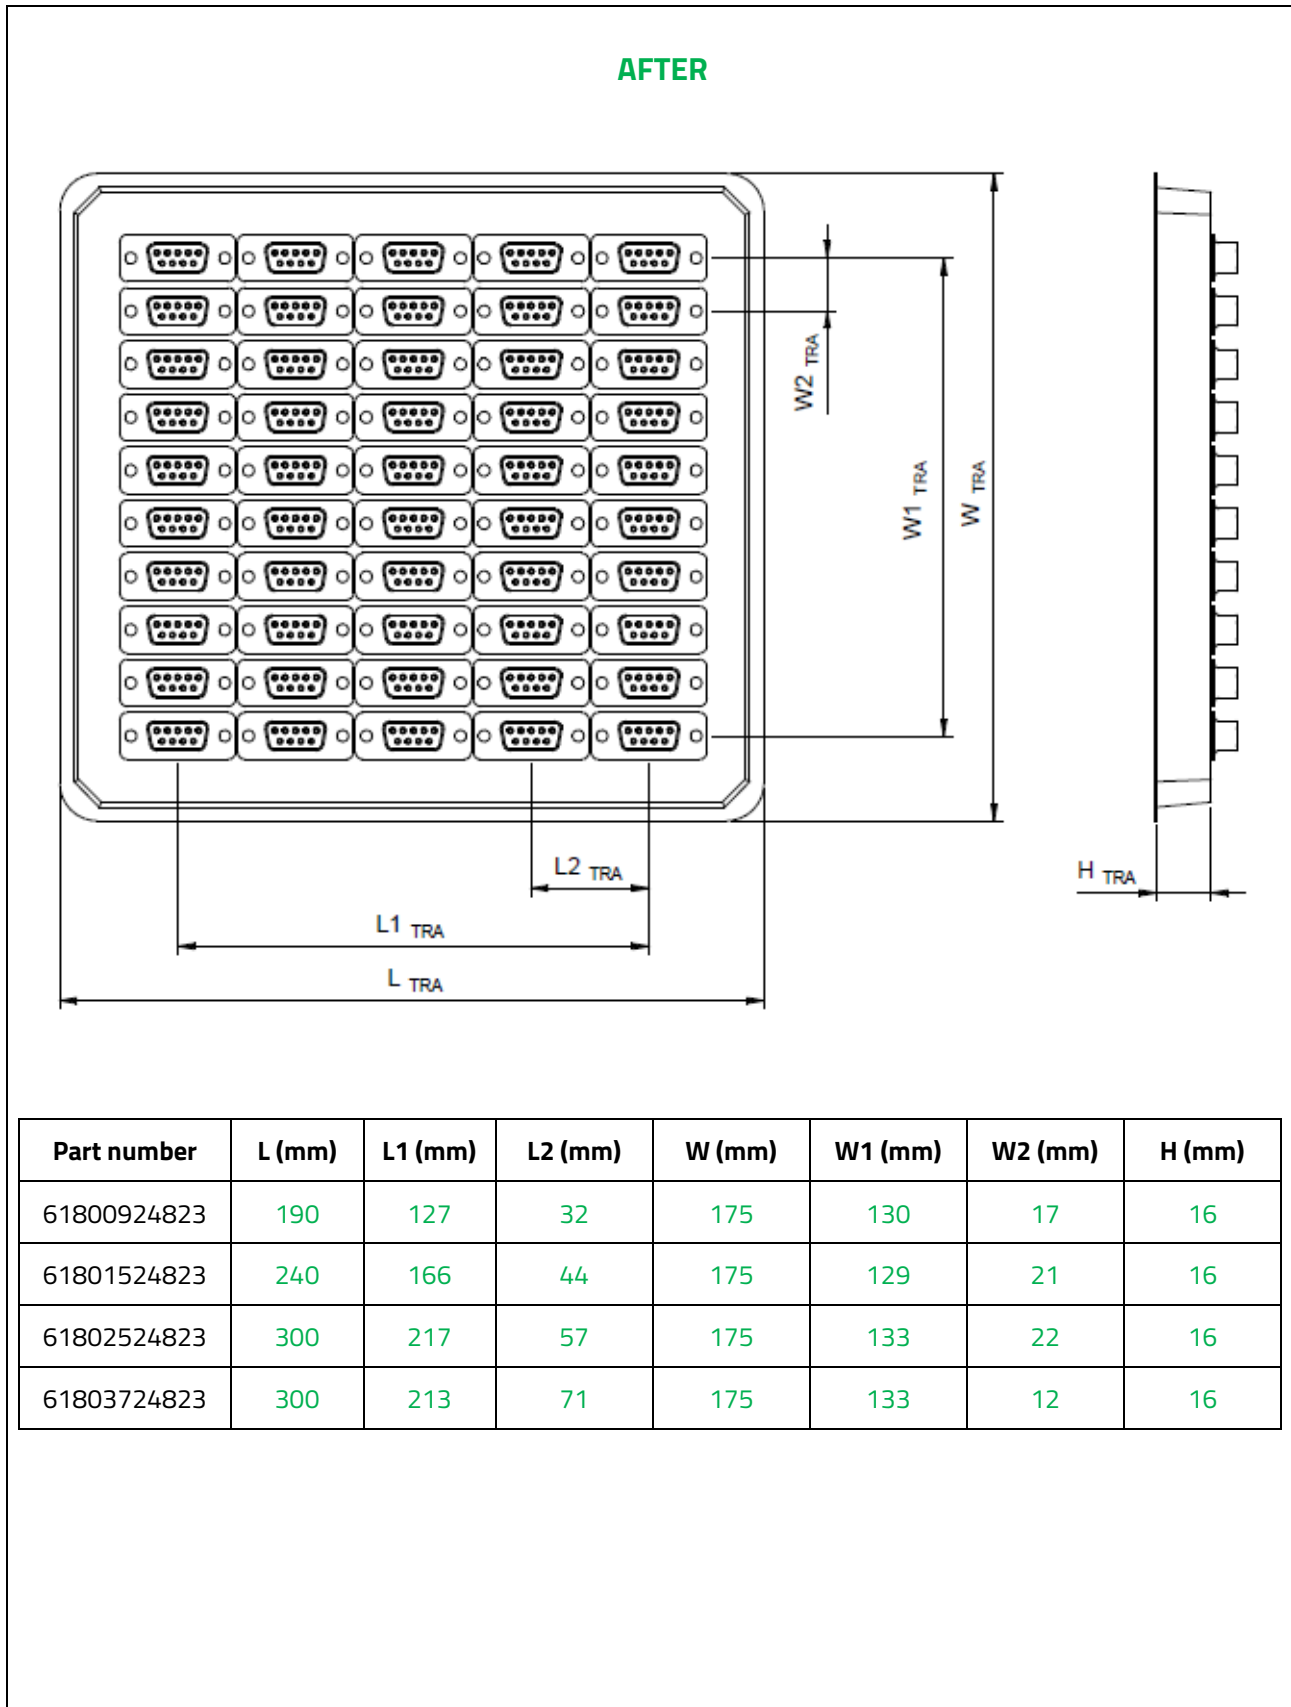

**AFTER**

Part number	L (mm)	L1 (mm)	L2 (mm)	W (mm)	W1 (mm)	W2 (mm)	H (mm)
61800924823	190	127	32	175	130	17	16
61801524823	240	166	44	175	129	21	16
61802524823	300	217	57	175	133	22	16
61803724823	300	213	71	175	133	12	16

### Design Change:

Part number	BEFORE			AFTER		
	L (mm)	L1 (mm)	L2 (mm)	L (mm)	L1 (mm)	L2 (mm)
61800924923	30.80	25.00	16.35	30.81	24.99	16.33
61801524923	39.20	33.32	24.70	39.14	33.32	25.25
61802524923	53.05	47.04	38.40	53.10	47.04	38.38
61803724923	69.40	63.50	54.80	69.50	63.50	53.91

**7. 6180xx25322**

**Design Change:**

**BEFORE**

Part number	B (mm)	C (mm)	D (mm)	F (mm)	G (mm)
61800925322	18.0	31.3	29.8	9.2	11.9
61801525322	18.0	43.2	37.1	10.4	12.8
61802525322	18.2	55.3	41.0	11.2	14.0
61803725322	18.2	70.5	48.0	14.0	15.8

**AFTER**

Part number	W (mm)	L (mm)	H (mm)	W1 (mm)	L2 (mm)
61800925322	18.0	31.0	29.8	9.2	11.9
61801525322	18.0	43.2	37.1	10.4	12.8
61802525322	18.0	53.5	40.7	12.0	13.4
61803725322	18.0	70.5	46.7	14.0	16.0