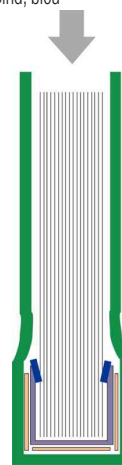

Chemise pour reliure impressBind - Hard Cover

- couverture rigide avec surface toile de lin
- optique noble

Chemise pour reliure impressBind, blanc

Chemise pour reliure impressBind, bleu

Chemise pour reliure impressBind, bordeaux

Chemise pour reliure impressBind, noir

impressBind

Produit	Modèle	Grammage	Capacité feuilles	Format	Couleur	Conditionné	Numéro de fabricant	Code
Chemise pour reliure impressBind	surface toile de lin		10 - 35	A4	blanc	10	7390-00-01	80739001
			10 - 35	A4	bleu	10	7390-00-35	80739035
	surface toile de lin		10 - 35	A4	bordeaux	10	7390-00-28	80739028
			10 - 35	A4	noir	10	7390-00-95	80739095
	surface toile de lin		36 - 70	A4	blanc	10	7391-00-01	80739101
			36 - 70	A4	bleu	10	7391-00-35	80739135
	surface toile de lin		36 - 70	A4	bordeaux	10	7391-00-28	80739128
			36 - 70	A4	noir	10	7391-00-95	80739195
	surface toile de lin		71 - 105	A4	blanc	10	7392-00-01	80739201
			71 - 105	A4	bleu	10	7392-00-35	80739235
	surface toile de lin		71 - 105	A4	bordeaux	10	7392-00-28	80739228
			71 - 105	A4	noir	10	7392-00-95	80739295
	surface toile de lin		106 - 140	A4	blanc	10	7393-00-01	80739301
			106 - 140	A4	bleu	10	7393-00-35	80739335
	surface toile de lin		106 - 140	A4	bordeaux	10	7393-00-28	80739328
			106 - 140	A4	noir	10	7393-00-95	80739395
	surface toile de lin		141 - 175	A4	bleu	10	7394-00-35	80739435
			141 - 175	A4	noir	10	7394-00-95	80739495
	surface toile de lin		176 - 210	A4	bleu	10	7395-00-35	80739535
			176 - 210	A4	noir	10	7395-00-95	80739595
	surface toile de lin		211 - 245	A4	bleu	10	7396-00-35	80739635
			211 - 245	A4	noir	10	7396-00-95	80739695
	surface toile de lin		246 - 280	A4	bleu	10	7397-00-35	80739735
			246 - 280	A4	noir	10	7397-00-95	80739795