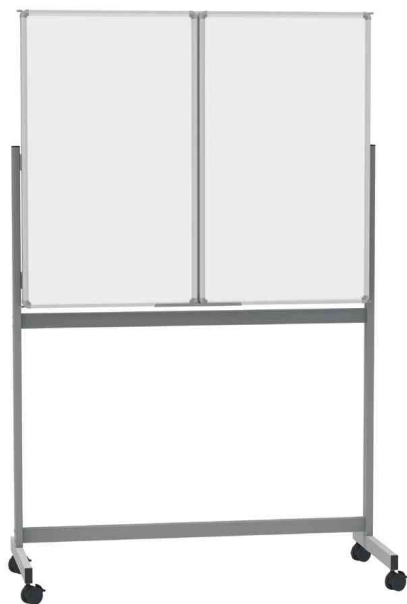

MAUL

Tableau blanc mobile pliable MAULstandard

- gain de place avantageux : grande surface inscriptible dans de très petits espaces
 - cinq côtés inscriptibles, 2 côtés rabattables
 - designed by MAUL : qualité supérieure, rapport qualité/prix imbattable
 - robuste : cadre solide en tube d'acier carré, charnières robustes pour les côtés rabattables
 - facile à déplacer : 4 grandes roulettes doubles pivotantes, verrouillables
 - surface d'écriture en tôle d'acier plastifiée, adaptée à un usage fréquent
- 1 tableau, trois actions possibles : magnétique, inscriptible et effaçable avec un chiffon sec
 - profilé du cadre du tableau en aluminium anodisé argenté, joints d'angle en gris
 - astucieux : l'auget en métal peut être tiré vers le bas, il est maintenu en place par des bandes magnétiques en plastique
 - l'auget une fois rabattu tient le tableau fermé
 - cadre laqué gris
 - emballage en carton recyclé
 - la couleur fait référence aux joints d'angle
 - cinq faces inscriptibles, deux côtés rabattables

Référence : 62060573 : dimensions fermé : (L)1.200 x (H)1.000 mm • dimensions ouvert : (L)2.400 x (H)1.000 mm • dimensions de chaque côté : 1.000 x 600 mm

Référence : 62060574 : dimensions fermé : (L)1.500 x (H)1.000 mm • dimensions ouvert : (L)3.000 x (H)1.000 mm • dimensions de chaque côté : 1.000 x 750 mm

Exemples d'utilisation :

- comme panneau d'information, à la réception, près de la pointeuse, dans les cantines, dans les écoles ou lors de séminaires

Tableau blanc mobile pliable MAULstandard, fermé

Tableau blanc mobile pliable MAULstandard, ouvert

Visuel de référence : présente le produit en utilisation

Produit	Modèle	Dimensions	Couleur	Conditionné	Numéro de fabricant	Code
Tableau blanc mobile pliable MAULstandard	plastifié	1.200 x 1.000 mm 1.500 x 1.000 mm	blanc blanc		6458584 6458684	62060573 62060574