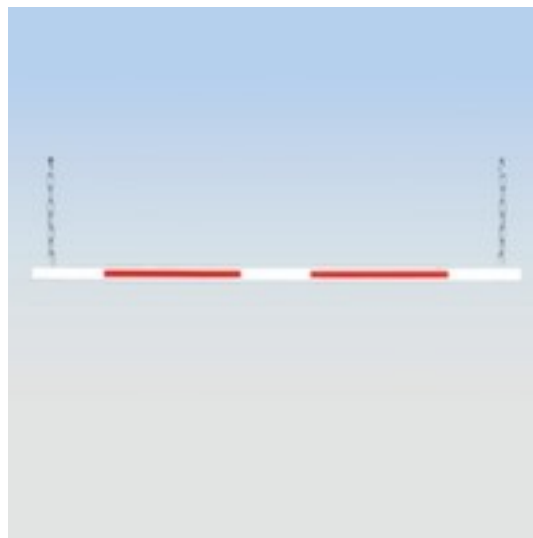

Moravia Höhenabhängung für Höhenbegrenzer

Höhe x Breite x Tiefe 60 x 2000 x 30 mm, Aus Aluminium in rot/weiß

Artikelnummer: 148954

MORAVIA
kompetent und fair

Moravia Höhenabhängung für Durchfahrtbegrenzer

Höhenabhängung für Höhenbegrenzer

- Höhe x Breite x Tiefe 60 x 2000 x 30 mm
- Aus Aluminium in rot/weiß

Technische Details

Verkehrssicherung	Zubehör	Tiefe	30 mm
Zubehör für	Höhenbegrenzer	Material	Aluminium
Höhe	60 mm	Farbe	rot/weiß
Breite	2000 mm	Gewicht	5 kg