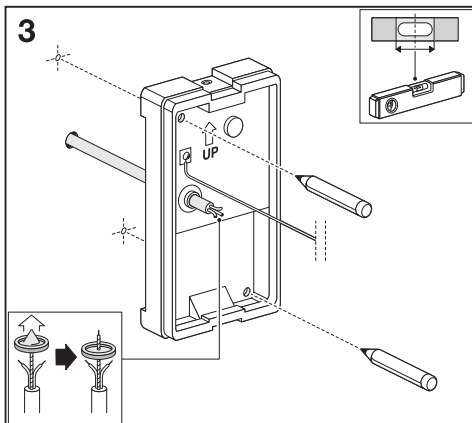

ENDURA® STYLE SPOT

	EAN	W	lm Light Source	lm Output	K	° (°C)	V~	mA	Hz	DF	
ENDURA STYLE SPOT RD 8W DG	4058075214095	8	750	440	3000	-20...+40	220-240	40	50/60	>0.5	12500

				
	EAN	n		 QR code ENERGY * X =
ENDURA STYLE SPOT RD 8W DG	4058075214095	1	AC34595	 F