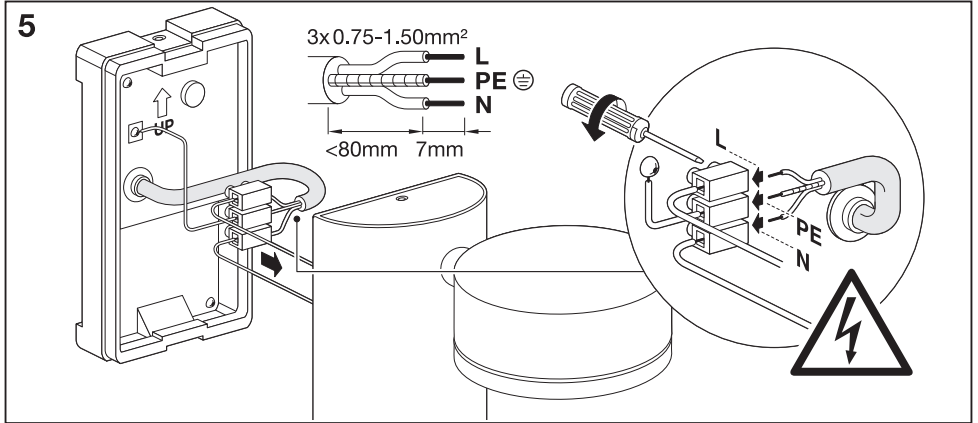

ENDURA® STYLE SPOT

	EAN	W	lm Light Source	lm Output	K	° (°C)	V~	mA	Hz	DF	
ENDURA STYLE SPOT RD 8W DG	4058075214095	8	750	440	3000	-20...+40	220-240	40	50/60	>0.5	12500

				
	EAN	n		 QR code ENERGY * X =
ENDURA STYLE SPOT RD 8W DG	4058075214095	1	AC34595	 F