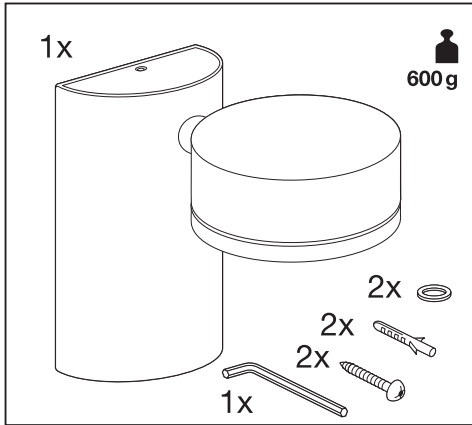

ENDURA® STYLE SPOT

	EAN	W	lm Light Source	lm Output	K	° (°C)	V~	mA	Hz	DF	
ENDURA STYLE SPOT RD 8W DG	4058075214095	8	750	440	3000	-20...+40	220-240	40	50/60	>0.5	12500

				
	EAN	n		 QR code ENERGY * X =
ENDURA STYLE SPOT RD 8W DG	4058075214095	1	AC34595	 F