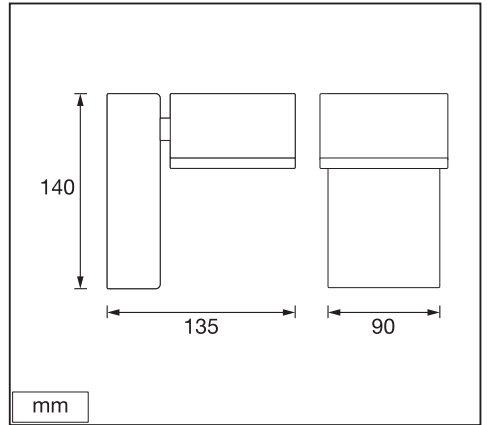

ENDURA® STYLE SPOT

	EAN	W	lm Light Source	lm Output	K	° (°C)	V~	mA	Hz	DF	
ENDURA STYLE SPOT RD 8W DG	4058075214095	8	750	440	3000	-20...+40	220-240	40	50/60	>0.5	12500

				
	EAN	n		 QR code ENERGY * X =
ENDURA STYLE SPOT RD 8W DG	4058075214095	1	AC34595	 F