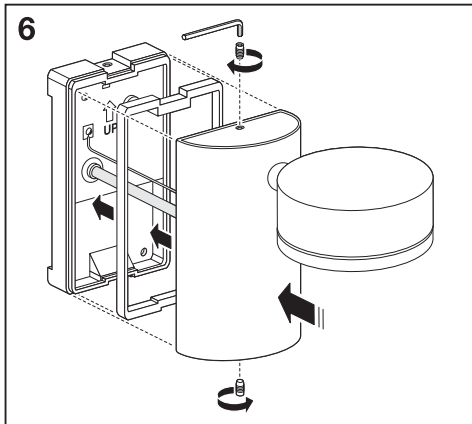

ENDURA® STYLE SPOT

	EAN	W	lm Light Source	lm Output	K	° (°C)	V~	mA	Hz	DF	
ENDURA STYLE SPOT RD 8W DG	4058075214095	8	750	440	3000	-20...+40	220-240	40	50/60	>0.5	12500

				
	EAN	n		 QR code ENERGY * X =
ENDURA STYLE SPOT RD 8W DG	4058075214095	1	AC34595	 F