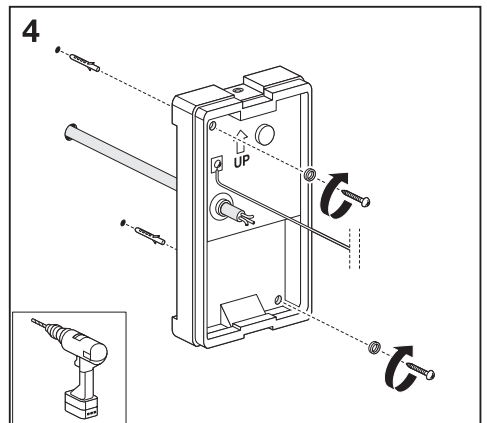

ENDURA® STYLE SPOT

	EAN	W	lm Light Source	lm Output	K	° (°C)	V~	mA	Hz	DF	
ENDURA STYLE SPOT RD 8W DG	4058075214095	8	750	440	3000	-20...+40	220-240	40	50/60	>0.5	12500

				
	EAN	n		 QR code ENERGY * X =
ENDURA STYLE SPOT RD 8W DG	4058075214095	1	AC34595	 F