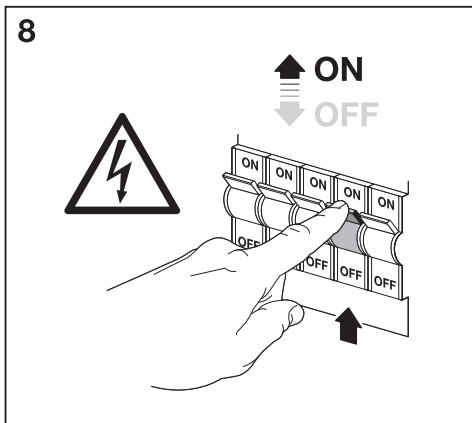

ENDURA® STYLE SPOT

	EAN	W	lm Light Source	lm Output	K	° (°C)	V~	mA	Hz	DF	
ENDURA STYLE SPOT RD 8W DG	4058075214095	8	750	440	3000	-20...+40	220-240	40	50/60	>0.5	12500

				
	EAN	n		 QR code ENERGY * X =
ENDURA STYLE SPOT RD 8W DG	4058075214095	1	AC34595	 F