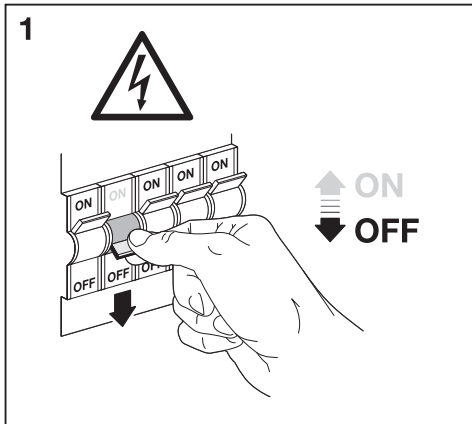

ENDURA® STYLE SPOT

	EAN	W	lm Light Source	lm Output	K	° (°C)	V~	mA	Hz	DF	
ENDURA STYLE SPOT RD 8W DG	4058075214095	8	750	440	3000	-20...+40	220-240	40	50/60	>0.5	12500

				
	EAN	n		 QR code ENERGY * X =
ENDURA STYLE SPOT RD 8W DG	4058075214095	1	AC34595	 F