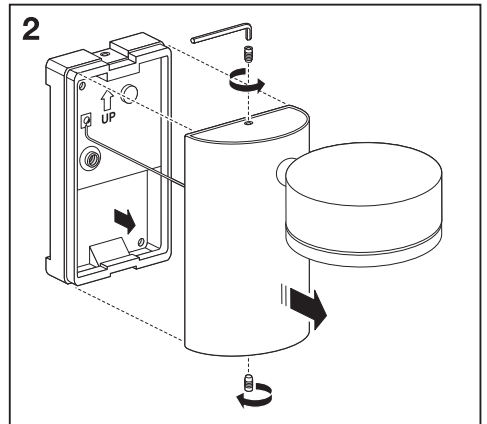

ENDURA® STYLE SPOT

	EAN	W	lm Light Source	lm Output	K	° (°C)	V~	mA	Hz	DF	
ENDURA STYLE SPOT RD 8W DG	4058075214095	8	750	440	3000	-20...+40	220-240	40	50/60	>0.5	12500

				
	EAN	n		 QR code ENERGY * X =
ENDURA STYLE SPOT RD 8W DG	4058075214095	1	AC34595	 F