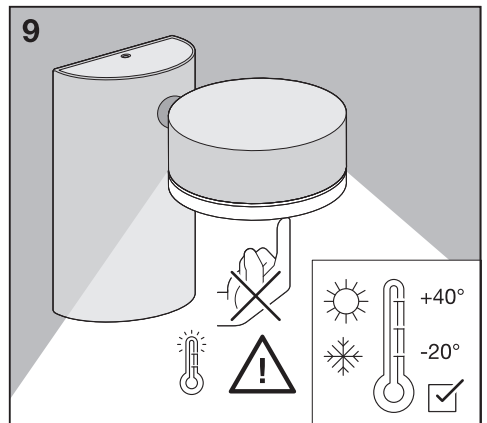

ENDURA® STYLE SPOT

	EAN	W	lm Light Source	lm Output	K	° (°C)	V~	mA	Hz	DF	
ENDURA STYLE SPOT RD 8W DG	4058075214095	8	750	440	3000	-20...+40	220-240	40	50/60	>0.5	12500

				
	EAN	n		 QR code ENERGY * X =
ENDURA STYLE SPOT RD 8W DG	4058075214095	1	AC34595	 F