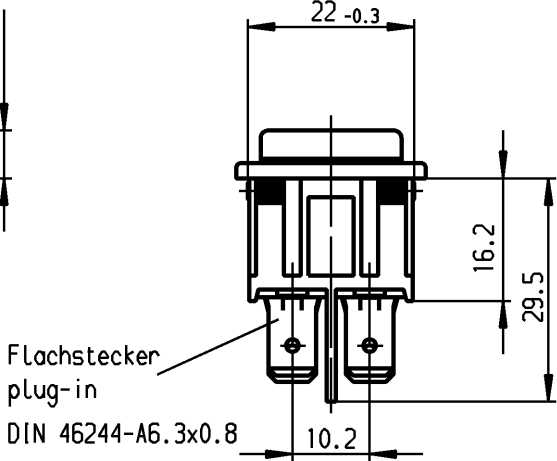

1	2	3	4
Empfohlener Ausschnitt für Rastbefestigung ( Grat gegenüber Bestückungsseite )	Wanddicke wall thickness	Ausschnittlänge length of cut-out	Ausschnittbreite width of cut-out
recommended cut-out for snap-in fixing ( edge opposite to snap-in direction )	0.75 bis / to 1.25	30 -0.1	22 +0.2
	1.25 bis / to 2	30.2 -0.1	22 +0.2
	2 bis / to 3	30.6 -0.1	22 +0.2

Aufschrift Marking  
 Ⓞ  
 1835.  
 10 (8) / 250 ~ 5E4  
 20 (4) / 250 ~ T85/55  
 5/120A 250V ~  
 Ⓞ 05

16A 250V AC  
 1HP  
 R142

Herstellort/-jahr/-woche  
 nach DIN EN 60062  
 code of manufacture:  
 place /year /week acc. to DIN EN 60062

Für Form und Lage FOR SHAPE AND LOC.	Für Winkel FOR ANGLE ± 2°	Allgemeintoleranzen UNTOLERANCED DIMENSIONS				Pause COPY	Blatt SHEET		Typ K	Zeichn./DRAWING NO. 1835.3114	Index
		PROJECTION	Abmasse und Nennmassbereiche Angaben in mm	Laengen LENGTH	Radien RADII		Original DIN	Maßstab SCALE			
ALL DIMENSIONS ARE IN MILLIMETRES		0-6 ± 0.2	±	>6-15 ± 0.4	±	A4	1:1	Geraeteschalter Appliance Switch			
		>15-30 ± 0.4	±	>30-70 ± 0.6	± 10%						
		>70-120 ±		>120-200 ±							
c	22680	04.03.94	grh	g	64507	22.10.09	hhe	CAD Medusa		Z	
b	17931	14.04.87	grh	f	39880	19.04.04	hhe	gez./DRAWN BY 08.03.94 Grh			
a				e	24370	25.11.96	grh	gepr./CHECKED BY Kiz			
				d	23781	03.04.96	grh	Ersatz für/REPLACEMENT OF Zeichn. gl.Nr. vom 27.02.85			
Ausg. ISSUE	Anderung REVISION	gez. DRAWN BY		Ausg. ISSUE	Anderung REVISION	gez. DRAWN BY		<b>MARQUARDT</b> Marquardt, D-78604 Riethem-Weilheim			