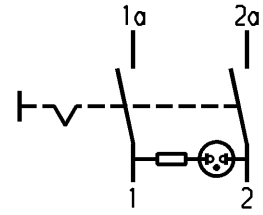

1	2	3	4
Empfohlener Ausschnitt für Rastbefestigung ( Grat gegenüber Bestückungsseite )	Wanddicke wall thickness	Ausschnittlänge length of cut-out	Ausschnittbreite width of cut-out
recommended cut-out for snap-in fixing ( edge opposite to snap-in direction )	0.75 bis / to 1.25	30 -0.1	22 +0.2
	1.25 bis / to 2	30.2 -0.1	22 +0.2
	2 bis / to 3	30.6 -0.1	22 +0.2

Aufschrift Marking  
 Ⓞ  
 1835.  
 10 (8) / 250 ~ 5E4  
 20 (4) / 250 ~ T85/55  
 5/120A 250V ~  
 Ⓞ 05

16A 250V AC  
 1HP  
 R142

Herstellort/-jahr/-woche  
 nach DIN EN 60062  
 code of manufacture:  
 place /year /week acc. to DIN EN 60062

Für Form und Lage FOR SHAPE AND LOC.	Für Winkel FOR ANGLE ± 2°	Allgemeintoleranzen UNTOLERANCED DIMENSIONS				Pause COPY	Blatt SHEET		Typ K	Zeichn./DRAWING NO. 1835.3114	Index
		PROJECTION	Abmasse und Nennmassbereiche Angaben in mm	Laengen LENGTH	Radien RADII		Original DIN	Maßstab SCALE			
ALL DIMENSIONS ARE IN MILLIMETRES		0-6 ± 0.2	±	>6-15 ± 0.4	±	A4	1:1	Geraeteschalter Appliance Switch			
		>15-30 ± 0.4	±	>30-70 ± 0.6	± 10%						
		>70-120 ±		>120-200 ±							
c	22680	04.03.94	grh	g	64507	22.10.09	hhe	CAD Medusa		Z	
b	17931	14.04.87	grh	f	39880	19.04.04	hhe	gez./DRAWN BY 08.03.94 Grh			
a				e	24370	25.11.96	grh	gepr./CHECKED BY Kiz			
				d	23781	03.04.96	grh	Ersatz für/REPLACEMENT OF Zeichn. gl.Nr. vom 27.02.85			
Ausg. ISSUE	Anderung REVISION	gez. DRAWN BY		Ausg. ISSUE	Anderung REVISION	gez. DRAWN BY		<b>MARQUARDT</b> Marquardt, D-78604 Riethem-Weilheim			