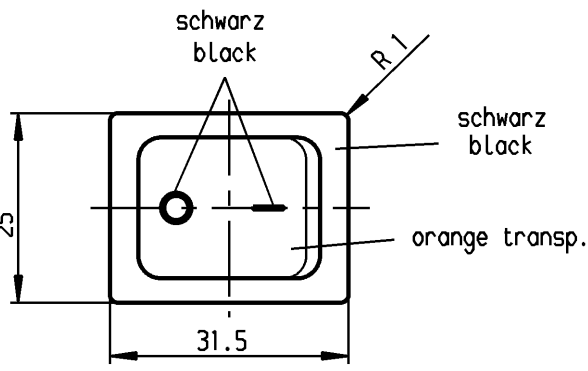

1	2	3	4
Empfohlener Ausschnitt für Rastbefestigung ( Grat gegenüber Bestückungsseite )	Wanddicke wall thickness	Ausschnittlänge length of cut-out	Ausschnittbreite width of cut-out
recommended cut-out for snap-in fixing ( edge opposite to snap-in direction )	0.75 bis / to 1.25	30 -0.1	22 +0.2
	1.25 bis / to 2	30.2 -0.1	22 +0.2
	2 bis / to 3	30.6 -0.1	22 +0.2

Aufschrift Marking  
 Ⓞ  
 1835.  
 10 (8) / 250 ~ 5E4  
 20 (4) / 250 ~ T85/55  
 5/120A 250V ~  
 Ⓞ 05

16A 250V AC  
 1HP  
 R142

Herstellort/-jahr/-woche  
 nach DIN EN 60062  
 code of manufacture:  
 place /year /week acc. to DIN EN 60062

Für Form und Lage FOR SHAPE AND LOC.	Für Winkel FOR ANGLE ± 2°	Allgemeintoleranzen UNTOLERANCED DIMENSIONS				Pause COPY	Blatt SHEET		Typ K	Zeichn./DRAWING NO. 1835.3114	Index
		PROJECTION	Abmasse und Nennmassbereiche Angaben in mm	Laengen LENGTH	Radien RADII		Original DIN	Maßstab SCALE			
ALL DIMENSIONS ARE IN MILLIMETRES		0-6 ± 0.2	±	>6-15 ± 0.4	±	A4	1:1	Geraeteschalter Appliance Switch			
		>15-30 ± 0.4	±	>30-70 ± 0.6	± 10%						
		>70-120 ±		>120-200 ±							
c	22680	04.03.94	grh	g	64507	22.10.09	hhe	CAD Medusa		Z	
b	17931	14.04.87	grh	f	39880	19.04.04	hhe	gez./DRAWN BY 08.03.94 Grh			
a				e	24370	25.11.96	grh	gepr./CHECKED BY Kiz			
				d	23781	03.04.96	grh	Ersatz für/REPLACEMENT OF Zeichn. gl.Nr. vom 27.02.85			
Ausg. ISSUE	Anderung REVISION	gez. DRAWN BY		Ausg. ISSUE	Anderung REVISION	gez. DRAWN BY		<b>MARQUARDT</b> Marquardt, D-78604 Riethem-Weilheim			