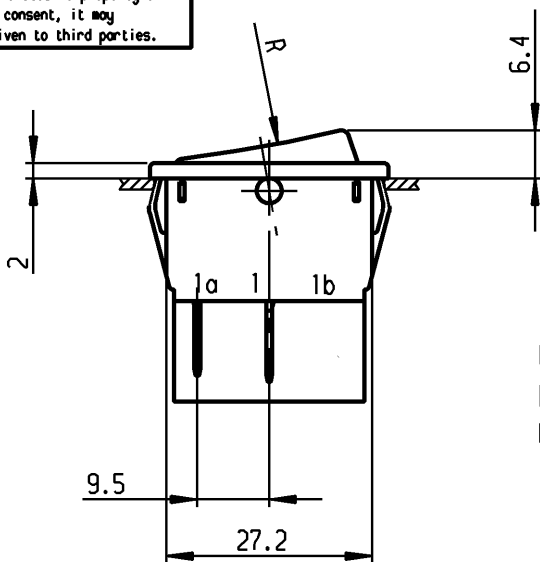

1	2	3	4
Empfohlener Ausschnitt für Rastbefestigung ( Grat gegenüber Bestückungsseite )	Wanddicke wall thickness	Ausschnittlänge length of cut-out	Ausschnittbreite width of cut-out
recommended cut-out for snap-in fixing ( edge opposite to snap-in direction )	0.75 bis / to 1.25	30 -0.1	22 +0.2
	1.25 bis / to 2	30.2 -0.1	22 +0.2
	2 bis / to 3	30.6 -0.1	22 +0.2

Aufschrift Marking  
 Ⓞ  
 1835.  
 10 (8) / 250 ~ 5E4  
 20 (4) / 250 ~ T85/55  
 5/120A 250V ~  
 Ⓞ 05

16A 250V AC  
 1HP  
 R142

Herstellort/-jahr/-woche  
 nach DIN EN 60062  
 code of manufacture:  
 place /year /week acc. to DIN EN 60062

Für Form und Lage FOR SHAPE AND LOC.	Für Winkel FOR ANGLE ± 2°	Allgemeintoleranzen UNTOLERANCED DIMENSIONS				Pause COPY	Blatt SHEET		Typ K	Zeichn./DRAWING NO. 1835.3114	Index
		PROJECTION	Abmasse und Nennmassbereiche Angaben in mm	Laengen LENGTH	Radien RADII		Original DIN	Maßstab SCALE			
ALL DIMENSIONS ARE IN MILLIMETRES		0-6 ± 0.2	±	>6-15 ± 0.4	±	A4	1:1	Geraeteschalter Appliance Switch			
		>15-30 ± 0.4	±	>30-70 ± 0.6	± 10%						
		>70-120 ±		>120-200 ±							
c	22680	04.03.94	grh	g	64507	22.10.09	hhe	CAD Medusa		Z	
b	17931	14.04.87	grh	f	39880	19.04.04	hhe	gez./DRAWN BY 08.03.94 Grh			
a				e	24370	25.11.96	grh	gepr./CHECKED BY Kiz			
				d	23781	03.04.96	grh	Ersatz für/REPLACEMENT OF Zeichn. gl.Nr. vom 27.02.85			
Ausg. ISSUE	Anderung REVISION	gez. DRAWN BY		Ausg. ISSUE	Anderung REVISION	gez. DRAWN BY		<b>MARQUARDT</b> Marquardt, D-78604 Riethem-Weilheim			