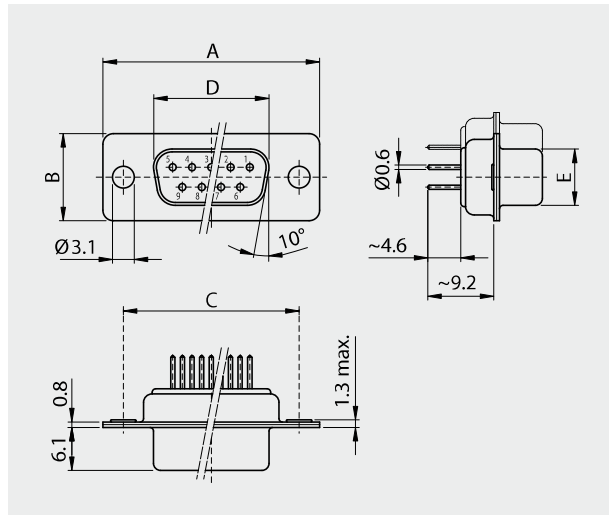

Lötstift gerade

Gedrehte Kontakte

Solder pin straight

Machined contacts

Stiftleiste

Plug connector

Buchsenleiste

Socket connector

Polzahl	A	B	C	D	E
No. of pos.					
09	30.80	12.40	25.00	16.79	08.23
15	39.20	12.40	33.30	25.12	08.23
25	53.10	12.40	47.04	38.84	08.23
37	69.50	12.40	63.50	55.30	08.23
50	67.00	15.40	61.10	52.68	10.95

Polzahl	A	B	C	D	E
No. of pos.					
09	30.80	12.40	25.00	16.46	08.02
15	39.20	12.40	33.30	24.79	08.02
25	53.10	12.40	47.04	38.50	08.02
37	69.50	12.40	63.50	54.96	08.02
50	67.00	15.40	61.10	52.55	10.87

Bestellbezeichnung

Polzahl	Gehäuse chromatiert	Gehäuse verzinkt
No. of pos.	Chromated shell	Tinned shell
09	DT 09 PY x	DTS 09 PY x
15	DT 15 PY x	DTS 15 PY x
25	DT 25 PY x	DTS 25 PY x
37	DT 37 PY x	DTS 37 PY x
50	DT 50 PY x	DTS 50 PY x

M15 x

M15 UN	Bolzen / bolt	UNC4-40
M15 M3	Bolzen / bolt	M3

M88 x

M88 UN	Bolzen / bolt	UNC4-40
	Push-on	UNC4-40
M88 M3	Bolzen / bolt	M3
	Push-on	M3