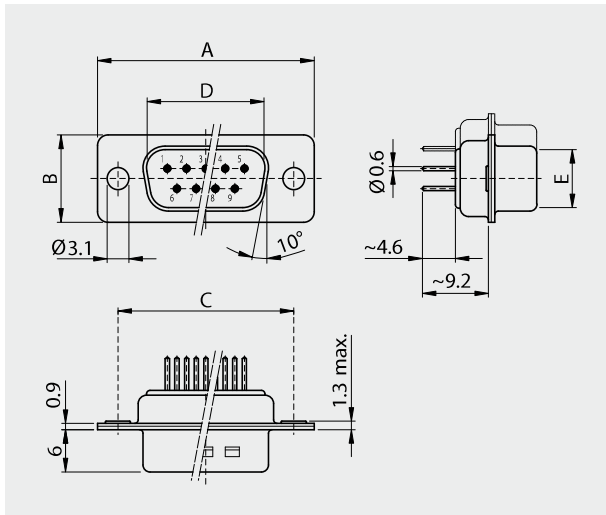

Lötstift gerade

Gedrehte Kontakte

Solder pin straight

Machined contacts

Stiftleiste

Plug connector

Buchsenleiste

Socket connector

Polzahl	A	B	C	D	E
No. of pos.					
09	30.80	12.40	25.00	16.79	08.23
15	39.20	12.40	33.30	25.12	08.23
25	53.10	12.40	47.04	38.84	08.23
37	69.50	12.40	63.50	55.30	08.23
50	67.00	15.40	61.10	52.68	10.95

Polzahl	A	B	C	D	E
No. of pos.					
09	30.80	12.40	25.00	16.46	08.02
15	39.20	12.40	33.30	24.79	08.02
25	53.10	12.40	47.04	38.50	08.02
37	69.50	12.40	63.50	54.96	08.02
50	67.00	15.40	61.10	52.55	10.87

Bestellbezeichnung

Polzahl	Gehäuse chromatiert	Gehäuse verzinkt
No. of pos.	Chromated shell	Tinned shell
09	DT 09 PY x	DTS 09 PY x
15	DT 15 PY x	DTS 15 PY x
25	DT 25 PY x	DTS 25 PY x
37	DT 37 PY x	DTS 37 PY x
50	DT 50 PY x	DTS 50 PY x

M15 x

M15 UN	Bolzen / bolt	UNC4-40
M15 M3	Bolzen / bolt	M3

M88 x

M88 UN	Bolzen / bolt	UNC4-40
	Push-on	UNC4-40
M88 M3	Bolzen / bolt	M3
	Push-on	M3