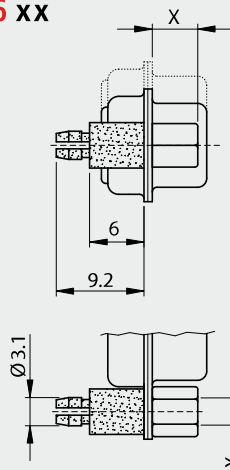

To request class 1 or 2 quality, replace the x at the end of the part no.
Other gold platings on request.

Montagearten

Für gerade Ausführungen

Assemblies

For straight versions

M85 x

M85 UN	Niete / back nut	UNC4-40
M85 M3	Niete / back nut	M3

M85 xx

M85 UN B5	Niete / back nut	UNC4-40
	Schraube / screw	5 mm
M85 UN B6	Niete / back nut	UNC4-40
	Schraube / screw	6 mm
M85 M3 B5	Niete / back nut	M3
	Schraube / screw	5 mm
M85 M3 B6	Niete / back nut	M3
	Schraube / screw	6 mm

M86 x

M86 UN	Push-On	UNC4-40
M86 M3	Push-On	M3

M86 xx

M86 UN B5	Push-On	UNC4-40
	Schraube / screw	5 mm
M86 UN B6	Push-On	UNC4-40
	Schraube / screw	6 mm
M86 M3 B5	Push-On	M3
	Schraube / screw	5 mm
M86 M3 B6	Push-On	M3
	Schraube / screw	6 mm

M15 x

M15 UN	Bolzen / bolt	UNC4-40
M15 M3	Bolzen / bolt	M3

M88 x

M88 UN	Bolzen / bolt	UNC4-40
	Push-on	UNC4-40
M88 M3	Bolzen / bolt	M3
	Push-on	M3