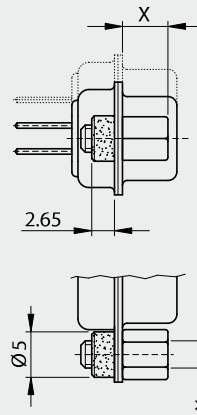

To request class 1 or 2 quality, replace the x at the end of the part no.
Other gold platings on request.

Montagearten

Für gerade Ausführungen

Assemblies

For straight versions

M85 x

M85 UN	Niete / back nut	UNC4-40
M85 M3	Niete / back nut	M3

M85 xx

M85 UN B5	Niete / back nut	UNC4-40
	Schraube / screw	5 mm
M85 UN B6	Niete / back nut	UNC4-40
	Schraube / screw	6 mm
M85 M3 B5	Niete / back nut	M3
	Schraube / screw	5 mm
M85 M3 B6	Niete / back nut	M3
	Schraube / screw	6 mm

M86 x

M86 UN	Push-On	UNC4-40
M86 M3	Push-On	M3

M86 xx

M86 UN B5	Push-On	UNC4-40
	Schraube / screw	5 mm
M86 UN B6	Push-On	UNC4-40
	Schraube / screw	6 mm
M86 M3 B5	Push-On	M3
	Schraube / screw	5 mm
M86 M3 B6	Push-On	M3
	Schraube / screw	6 mm

M15 x

M15 UN	Bolzen / bolt	UNC4-40
M15 M3	Bolzen / bolt	M3

M88 x

M88 UN	Bolzen / bolt	UNC4-40
	Push-on	UNC4-40
M88 M3	Bolzen / bolt	M3
	Push-on	M3