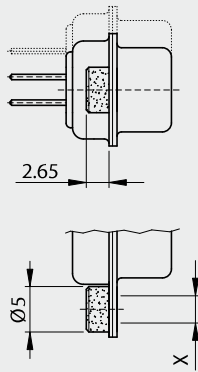

To request class 1 or 2 quality, replace the x at the end of the part no.
Other gold platings on request.

Montagearten

Für gerade Ausführungen

Assemblies

For straight versions

M85 x

M85 UN	Niete / back nut	UNC4-40
M85 M3	Niete / back nut	M3

M85 xx

M85 UN B5	Niete / back nut	UNC4-40
	Schraube / screw	5 mm
M85 UN B6	Niete / back nut	UNC4-40
	Schraube / screw	6 mm
M85 M3 B5	Niete / back nut	M3
	Schraube / screw	5 mm
M85 M3 B6	Niete / back nut	M3
	Schraube / screw	6 mm

M86 x

M86 UN	Push-On	UNC4-40
M86 M3	Push-On	M3

M86 xx

M86 UN B5	Push-On	UNC4-40
	Schraube / screw	5 mm
M86 UN B6	Push-On	UNC4-40
	Schraube / screw	6 mm
M86 M3 B5	Push-On	M3
	Schraube / screw	5 mm
M86 M3 B6	Push-On	M3
	Schraube / screw	6 mm

M15 x

M15 UN	Bolzen / bolt	UNC4-40
M15 M3	Bolzen / bolt	M3

M88 x

M88 UN	Bolzen / bolt	UNC4-40
	Push-on	UNC4-40
M88 M3	Bolzen / bolt	M3
	Push-on	M3