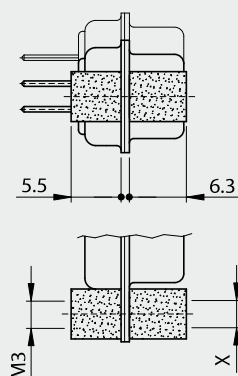

To request class 1 or 2 quality, replace the x at the end of the part no.
Other gold platings on request.

Montagearten

Für gerade Ausführungen

Assemblies

For straight versions

M85 x

M85 UN	Niete / back nut	UNC4-40
M85 M3	Niete / back nut	M3

M85 xx

M85 UN B5	Niete / back nut	UNC4-40
	Schraube / screw	5 mm
M85 UN B6	Niete / back nut	UNC4-40
	Schraube / screw	6 mm
M85 M3 B5	Niete / back nut	M3
	Schraube / screw	5 mm
M85 M3 B6	Niete / back nut	M3
	Schraube / screw	6 mm

M86 x

M86 UN	Push-On	UNC4-40
M86 M3	Push-On	M3

M86 xx

M86 UN B5	Push-On	UNC4-40
	Schraube / screw	5 mm
M86 UN B6	Push-On	UNC4-40
	Schraube / screw	6 mm
M86 M3 B5	Push-On	M3
	Schraube / screw	5 mm
M86 M3 B6	Push-On	M3
	Schraube / screw	6 mm

M15 x

M15 UN	Bolzen / bolt	UNC4-40
M15 M3	Bolzen / bolt	M3

M88 x

M88 UN	Bolzen / bolt	UNC4-40
	Push-on	UNC4-40
M88 M3	Bolzen / bolt	M3
	Push-on	M3