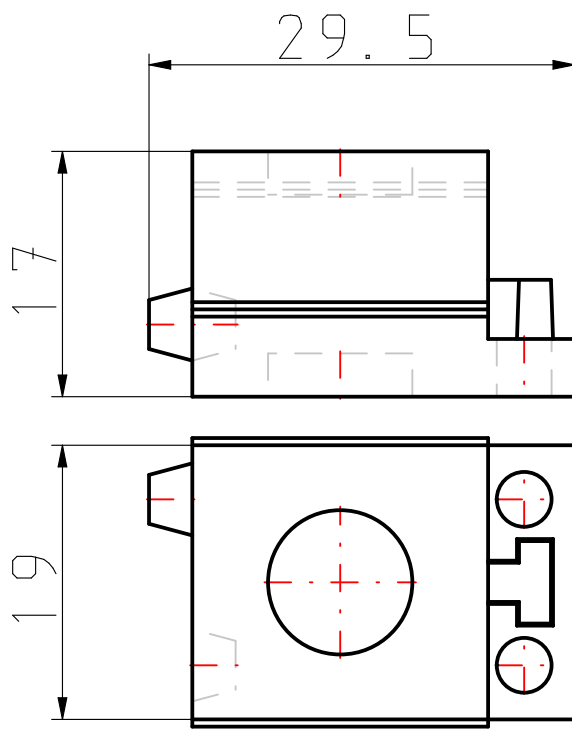

107809 - TMS-STPG-GY Kabeltülle klein SEBS (Grau)

Art.Nr.	107809
Preview	107809.png
Beschreibung	TMS-STPG-GY-10
IP Schutzart	IP54
Material der Membrane	SEBS
Material Temperaturbereich [°C]	-40 bis +80
Anzahl Kabeldurchführungen	1
Kabelanzahl x Dichtbereich 1 (Ø) [mm]	9 - 10
Gewicht Artikel [g]	6.6
Gewicht Verpackungseinheit [kg]	0.066
Verpackung	Großverpackung
Verpackungseinheit	10
Liefereinheit	10
Zolltarifnummer	85472000

Alle Trelleborg Cable Entry Solutions Materialien, sind konform sowohl mit der RoHS Richtlinie als auch mit der Reach Verordnung

Alle Abmessungen sollen nur als Referenz und nicht für Zwecke der Qualitätskontrolle verwendet werden