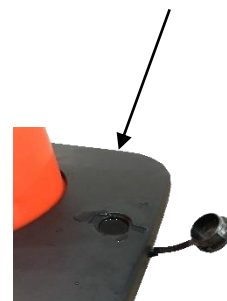

RCBASEVD (vide)

*Disponible en septiembre de 2020