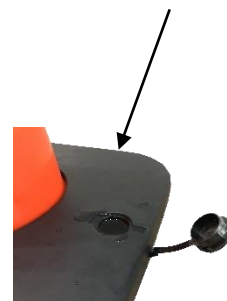

RCBASEVD (vide)

*Disponible en Septembre 2020