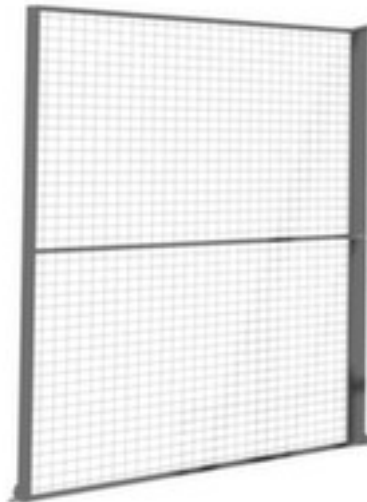

TROAX Wandelement für Trennwandsystem Extra

Höhe x Breite 2200 x 1200 mm, Extra-Ausführung (Rahmen 20 x 30 mm), aus Stahl mit Lackierung in RAL7037 Staubgrau

Artikelnummer: 505659

TROAX Wandelement für Trennwand-System Extra

Extra-Ausführung

Wandelement für Trennwandsystem

- Höhe x Breite 2200 x 1200 mm
- Drahtgitter 50 x 50 x 3 mm
- Extra-Ausführung (Rahmen 20 x 30 mm)
- Rahmen aus Vierkantrrohr
- aus Stahl mit Lackierung in RAL7037 Staubgrau

Technische Details

Verkehrssicherung	Sicherheitsausstattung	Drahtstärke	3 mm
Sicherheitsausstattung	Trennwandsystem	Stellwand Ausstattung	Extra-Ausführung (Rahmen 20 x 30 mm)
Gitterelement	Wandelement	Profil	Vierkantrrohr
Höhe	2200 mm	Material	Stahl
Breite	1200 mm	Oberfläche	lackiert
Höhe Masche	50 mm	Farbe	staubgrau // RAL7037
Breite Masche	50 mm	Gewicht	14,97 kg

Dazu passt auch ...

144768		Loch-/Schlitzplatten-Rollwagen, Höhe x Breite x Tiefe 930 x 1000 x 500 mm, 2 x Lochplatte, 2 x Schlitzplatte, aus Stahl mit strapazierfähiger Kunststoffbeschichtung in RAL7035 Lichtgrau/RAL5010 Enzianblau, inkl. 10-teiligem Werkzeughaltersortiment und 12 Sichtlagerkästen, mit Auflageboden aus Stahl mit Riffelgummimatte
208490		Komplettpacktisch, Höhe x Breite x Tiefe 850 x 1600 x 800 mm, Platte aus Stahl mit strapazierfähiger Kunststoffbeschichtung in Dekor hellgrau, 4-Fußgestell aus Stahl mit schlag- und kratzfester Pulverbeschichtung in RAL5017 Verkehrsblau, 1 Abrollvorrichtung, 2 Böden, 8 Steckbügel
210871		Mobiler Scherenhubtisch, Traglast 1000 kg, Plattform Länge x Breite 1150 x 530 mm, Einfachscherer aus Stahl mit schlag- und kratzfester Pulverbeschichtung in RAL2002 Blutorange
529885		Lagerregal - Komplettregal (Grund- und Anbaufeld), Höhe x Breite x Tiefe 2000 x 2062 x 436 mm, Fachlast 80 kg, 2 Regalfelder mit je 5 Ebene(n) mit Stahlboden, Aufstellwinkel gerade, Nutzung einseitig, Ständer mit korrosionsschützender Zinkbeschichtung, Ebenen mit korrosionsschützender Zinkbeschichtung