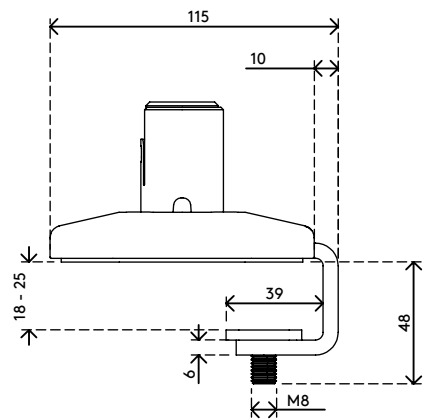

viewprime ^x

Viewprime Tischklemme S - Befestigung 933

2021/03/25

65.933

185 x 110 x 110 mm

1 pcs

schwarz

1,662 kg

805410659332