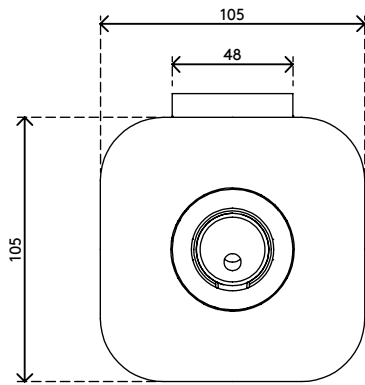

viewprime ^x

Viewprime Tischklemme S - Befestigung 933

2021/03/25

65.933

185 x 110 x 110 mm

1 pcs

schwarz

1,662 kg

805410659332