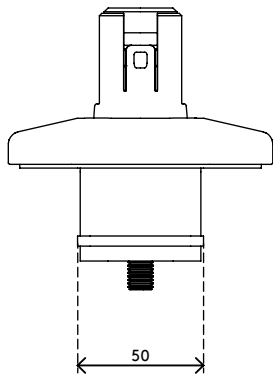

viewprime ^x

Viewprime Tischklemme S - Befestigung 933

2021/03/25

65.933

185 x 110 x 110 mm

1 pcs

schwarz

1,662 kg

805410659332