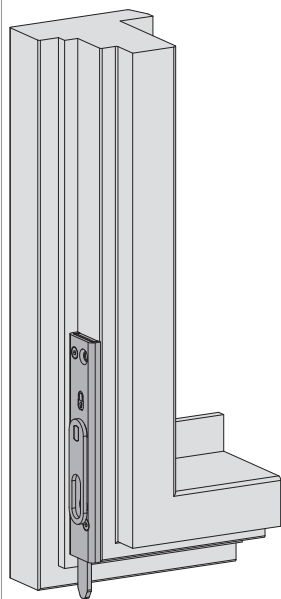

213832 - Haustürkantriegel U-6x24x6 links für 12L 13V L=120 Silber

Technische Zeichnung

					L			No
Silber	für 12L 13V	links	20	10	120	2	20	213832

Positionierung

des Kantriegels

Maßangaben