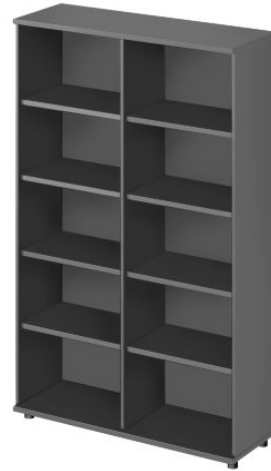

Artikelnummer: 114308

Kurzbeschreibung: Schäfer Shop Genius Regal TETRIS WOOD, 5 OH, Höhe inkl. Gleiter, B 1200 mm, graphit

Langbeschreibung: Ein Regal kommt selten allein! Auch wenn dieses Regal TETRIS WOOD mit fünf Ordnerhöhen allein schon sehr viel Stauraum bietet. Für noch mehr Aufbewahrungsfläche empfehlen wir eine Kombination von Regalen und Schränken der gleichen Serie. Das Regal von TETRIS WOOD mit fünf Ordnerhöhen ist universal einsetzbar und in jeder Kombination ein wichtiges Element. Je nach Breite bietet es bis zu sechs Metern Laufmeter und somit beachtlichen Stauraum. Die Einlegeböden sind aus 25 mm starken, melaminharzbeschichteten Platten, die robust und pflegeleicht sind und das Regal dadurch super alltagstauglich und langlebig machen. Ihre Traglast hält sich an die DIN-Verordnung. Das schicke Korpus-Design des Regals aus strapazierfähigen, melaminharzbeschichteten Spanplatten ist in unterschiedlichen Farbdekoren erhältlich. Das Regal eignet sich sowohl zum Einsatz im Büro als auch in den privaten vier Wänden. Korpus: Dreischichtspanplatten Emissionsklasse E1, beidseitig melaminharzbeschichtet Oberflächen abrieb-, stoss- und kratzfest, Umleimer aus PVC, 2 mm stark Stabile Sichrückwand im gleichen Dekor wie der Korpus Verschiedene Farbvarianten und Dekore Fachböden: Top/Boden aus 25 mm starken melaminharzbeschichteten Spanplatten Einlegeböden aus 25 mm starken melaminharzbeschichteten Spanplatten Einlegeböden in 32 mm-Raster höhenverstellbar für flexible Einteilung Verschiedene Farbvarianten und Dekore Weitere Details: Bestandteil des umfangreichen Holzschranksystems TETRIS WOOD Inklusive Montage 5 Ordnerhöhen Inkl. Gleiter mit Höhenausgleich (0-44 mm), optionaler Sockel Masse: B 400/800/1000/1200 x T 421 x H 1910 mm 5 Jahre Garantie Made in Germany