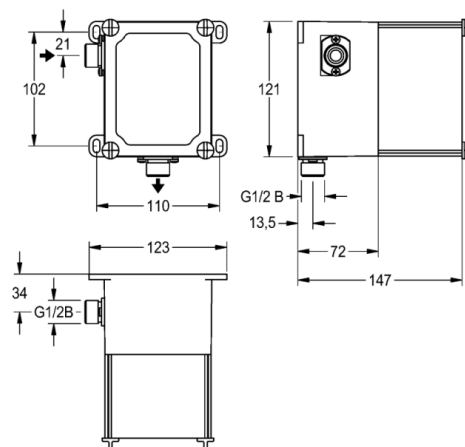

Rohbauset für Wandeinbau-Urinalspülarmaturen

MODELL-LINIE: PROTRONIC | AQLN0006 | 2000107414

Spülarmaturen | Rohbausets für Spülarmatur

Rohbauset zur handbetätigten oder berührungslos, opto-elektronisch gesteuerten Urinalspülarmatur DN 15 für Wandeinbau. Wandeinbaukasten aus Kunststoff, 95 x 120 mm, Wasserstrecke mit integrierter absperrbarer Wassermengenregulierung sowie Aufnahmen für Selbstschluss-Magnetventilventilkartusche und Sieb, mit Verschlussstopfen zum Spülen und Dichtheitsprüfung.

Technische Daten

| | |
|----------------------|-----------------------|
| Material | Kunststoff |
| Abgangsgröße | G 1/2 B |
| Nennweite | DN 15 |
| Art der Mischung | ohne Mischung |
| Anwendung | Urinalspülung |
| Art | für Einbau mit Kasten |
| Wandstärke (Minimal) | 72.00 mm |