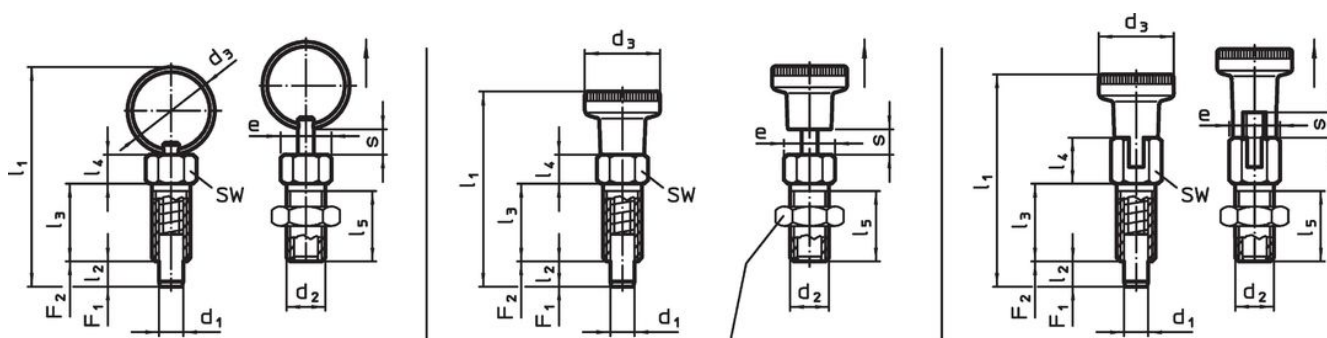

Disegno

controdado
22120.0704 - .0708 (Acciaio)
22120.0714 - .0718 (Acciaio inox)

fig. 1

fig. 2

fig. 3