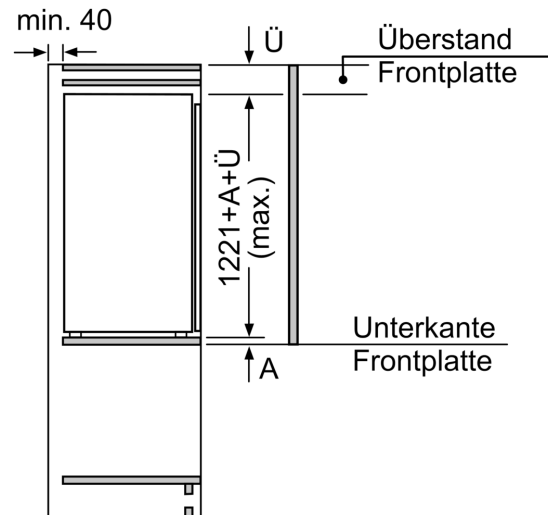

Maße

- Gerätemaße (H x B x T): 122.1 cm x 55.8 cm x 54.8 cm
- Nischenmaße (H x B x T): 122.5 cm x 56.0 cm x 55.0 cm

Technische Informationen

- Länge des Anschlusskabel: 230 cm
- 220 - 240 V

Zubehör

- 3 x Eierablage, 1 x Eiswürfelschale

Länderspezifische Optionen

- Auf Basis der Ergebnisse der Normprüfung über 24 Std.
Tatsächlicher Verbrauch abhängig von Nutzung/Standort des Geräts.

N 70, EINBAU-KÜHLSCHRANK MIT GEFRIERFACH,
 122,5 X 56 CM, FLACHSCHARNIER MIT
 SOFTEINZUG
 K12423DD1

A	B	C	D
1500-1750	22	22	B+5 / C+5
720-1400	19	19	
A1	15	19	
A2	15	19	

Maße in mm

Maße in mm

Maße in mm
Empfehlung Spaltmaße für Flachscharnier

F	R	X
16-19	0-3	2,5
20	0-1	3
	2-3	2,5
21	0-1	3
	2-3	2,5
22	0	4
	1	3,5
	2-3	3