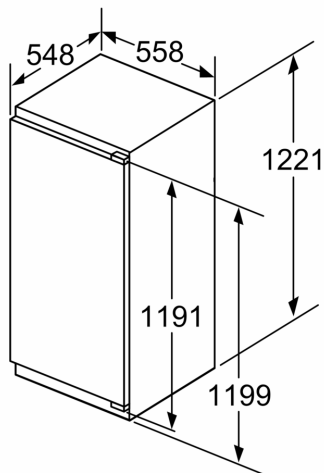

Maße

- Gerätemaße (H x B x T): 122.1 cm x 55.8 cm x 54.8 cm
- Nischenmaße (H x B x T): 122.5 cm x 56.0 cm x 55.0 cm

Technische Informationen

- Länge des Anschlusskabel: 230 cm
- 220 - 240 V

Zubehör

- 3 x Eierablage, 1 x Eiswürfelschale

Länderspezifische Optionen

- Auf Basis der Ergebnisse der Normprüfung über 24 Std.
Tatsächlicher Verbrauch abhängig von Nutzung/Standort des Geräts.

N 70, EINBAU-KÜHLSCHRANK MIT GEFRIERFACH,
 122,5 X 56 CM, FLACHSCHARNIER MIT
 SOFTEINZUG
 K12423DD1

A	B	C	D
1500-1750	22	22	B+5 / C+5
720-1400	19	19	
A1	15	19	
A2	15	19	

Maße in mm

Maße in mm

Maße in mm
Empfehlung Spaltmaße für Flachscharnier

F	R	X
16-19	0-3	2,5
20	0-1	3
	2-3	2,5
21	0-1	3
	2-3	2,5
22	0	4
	1	3,5
	2-3	3