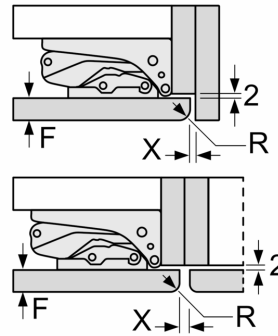

Maße

- Gerätemaße (H x B x T): 122.1 cm x 55.8 cm x 54.8 cm
- Nischenmaße (H x B x T): 122.5 cm x 56.0 cm x 55.0 cm

Technische Informationen

- Länge des Anschlusskabel: 230 cm
- 220 - 240 V

Zubehör

- 3 x Eierablage, 1 x Eiswürfelschale

A	B	C	D
1500-1750	22	22	B+5 / C+5
720-1400	19	19	
A1	15	19	
A2	15	19	

Maße in mm

Maße in mm

Maße in mm
Empfehlung Spaltmaße für Flachscharnier

F	R	X
16-19	0-3	2,5
20	0-1	3
	2-3	2,5
21	0-1	3
	2-3	2,5
22	0	4
	1	3,5
	2-3	3

Die in der Tabelle empfohlenen Spaltmaße sind einzuhalten, um eine kollisionsfreie Öffnung der Gerätetüre zu gewährleisten und Beschädigungen am Küchenmöbel zu vermeiden.