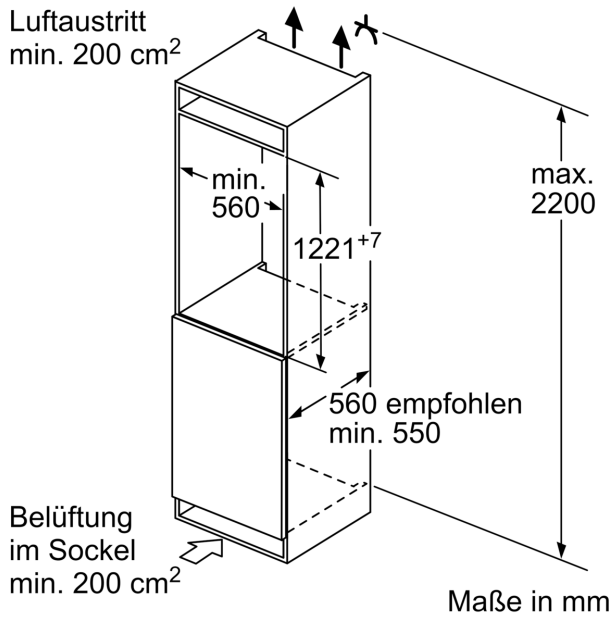

Maße

- Gerätemaße (H x B x T): 122.1 cm x 55.8 cm x 54.8 cm
- Nischenmaße (H x B x T): 122.5 cm x 56.0 cm x 55.0 cm

Technische Informationen

- Länge des Anschlusskabel: 230 cm
- 220 - 240 V

Zubehör

- 3 x Eierablage, 1 x Eiswürfelschale

Maximal zulässiges Gewicht der Möbelfronten

Montierte Möbelfronten, die das zulässige Gewicht überschreiten, können zu Beschädigungen und zu Funktionsbeeinträchtigungen der Scharniere führen

Δ Gewicht
 A: Gerätetürhöhe inklusive Scharniere in mm
 B: Ungedämpftes Scharnier, Möbelfront in kg
 C: Gedämpftes Scharnier, Möbelfront in kg
 D: Zusätzliche mögliche Last in kg mit Schwerlastsatz

A	B	C	D
1500-1750	22	22	B+5 / C+5
720-1400	19	19	
A1	15	19	
A2	15	19	

Maße in mm

Maße in mm

Maße in mm
Empfehlung Spaltmaße für Flachscharnier

F	R	X
16-19	0-3	2,5
20	0-1	3
	2-3	2,5
21	0-1	3
	2-3	2,5
22	0	4
	1	3,5
	2-3	3

Die in der Tabelle empfohlenen Spaltmaße sind einzuhalten, um eine kollisionsfreie Öffnung der Gerätetüre zu gewährleisten und Beschädigungen am Küchenmöbel zu vermeiden.