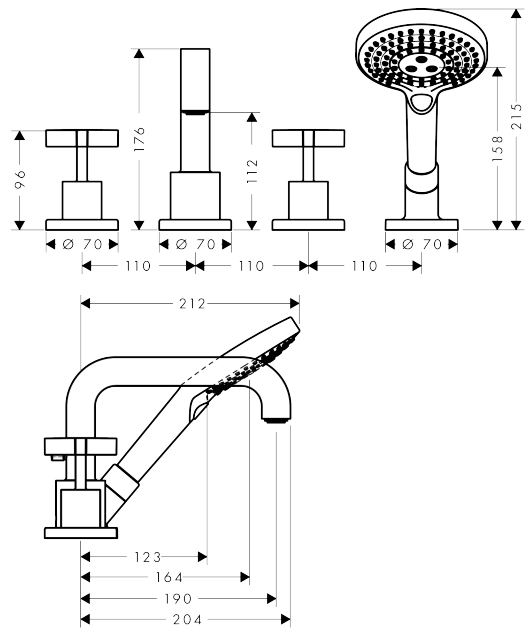

#### Merkmale

- besteht aus: 4-Loch Fliesenrandarmatur, Handbrause, Brauseschlauch, Brausehalter
- 2 Verbraucher
- Ausladung: 190 mm
- Strahlart Armatur: Normalstrahl
- Strahlart Handbrause: Rain, RainAir, WhirlAir
- maximale Ausziehlänge Handbrause: 1,10 m
- maximale Durchflussmenge bei 3 bar: 21 l/min
- Durchfluss für Wanneneinlauf bei 3 bar: 21 l/min
- Durchfluss für Handbrause bei 3 bar: 18 l/min
- Keramikventile heiß/ kalt 180°
- Umsteller mit automatischer Rückstellung
- Rückflussverhinderer
- Anschlussgröße: DN15
- Anschlussart: Grundkörper
- Fliesenrandmontage
- min. Betriebsdruck: 1 bar
- max. Betriebsdruck: 10 bar
- PA-IX 8727/ICB

#### Technologie

**AXOR Citterio**  
**4-Loch Fliesenrandarmatur mit Kreuzgriffen und Rosetten**  
 Oberfläche: **Brushed Black Chrome** Artikelnummer: **39453340**

## Produktabbildung

## Maßzeichnung