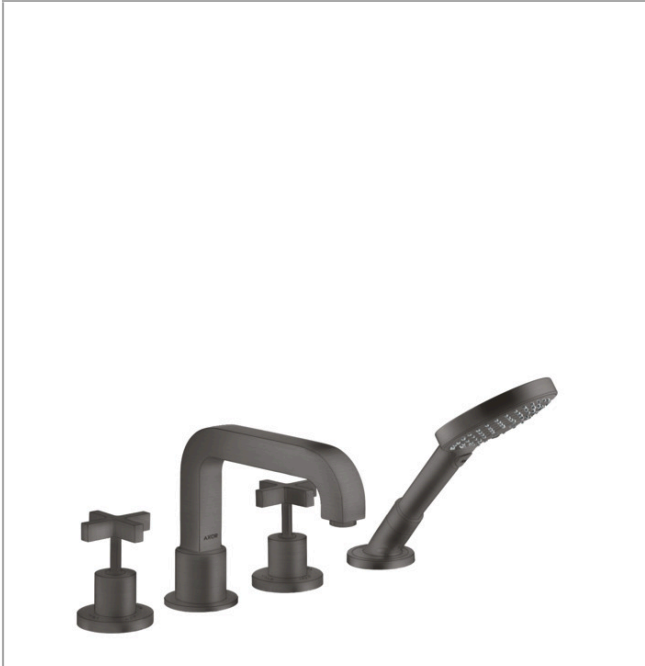

AXOR Citterio
4-Loch Fliesenrandarmatur mit Kreuzgriffen und Rosetten
Oberfläche: **Brushed Black Chrome** Artikelnummer: **39453340**

Produktabbildung