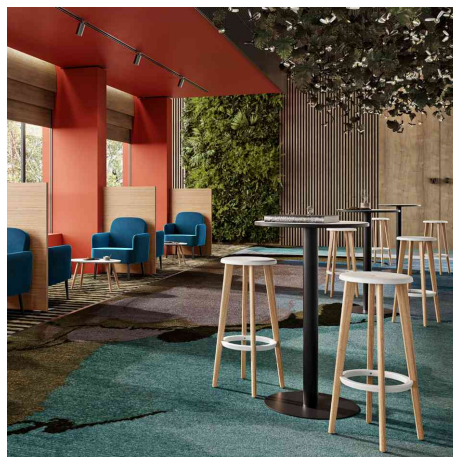

PAPERFLOW**Stehtisch Mezzo, furniert**

- furnierte MDF-Tischplatte
- fleckenwiderstandsfähig, kratz- & stoßfest
- für den täglichen Gebrauch, robust & abwaschbar
- Tischplatte mit 1 mm breiter ABS Kante in schwarz
- Tischplattenstärke: 19 mm
- Gestell & Rundfuß aus mattschwarzem Stahl mit Epoxylackierung
- zerlegte Lieferung, inklusive Montagematerial
- Farbe: Tischplatte

Für wen geeignet:

- Hotels
- Gastronomie
- Kantinen
- Messen

Stehtisch Mezzo

Symbolbild: zeigt das Produkt in der Anwendung

Produkt	Ausführung	Maße	Material	Farbe	Hersteller-Nummer	Bestell-Nummer
Stehtisch Mezzo	rund	Durchm.: 600 mm x (H)1.100	MDF / Stahl	weiß	TRMSRH60.01.13	74600587