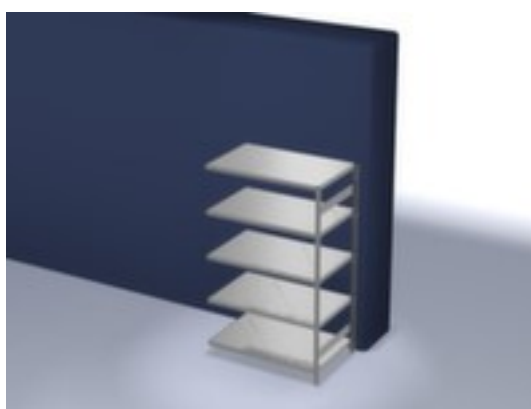

hofs

rayonnage modulaire - rayonnage suivant

hauteur x largeur x profondeur 2000 x 1310 x 835 mm, charge max. par tablette 240 kg, 5 niveaux avec tablette en acier, angle d'installation droit, utilisation unilatéral - conçu pour un montage mural, montants avec revêtement en zinc anti-corrosion, niveaux avec revêtement en zinc anti-corrosion

Numéro d'article: 584488

hofs
REGALSYSTEME

hofs Rayonnage sans boulons

Rayonnage suivant

rayonnage modulaire - rayonnage suivant

- Convient pour entrepôt et atelier
- système emboîtable
- hauteur x largeur x profondeur 2000 x 1310 x 835 mm
- charge maximale par élément 1600 kg
- charge max. par tablette 240 kg
- largeur x profondeur compartiment 1300 x 800 mm
- 5 niveaux avec tablette en acier