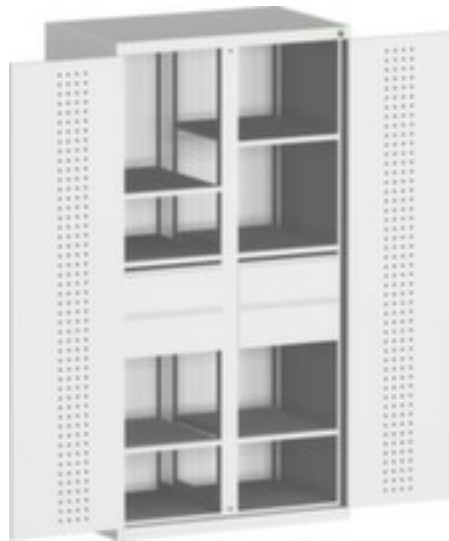

bott **kast met geperforeerde** **platen** **cubio**

hoogte x breedte x diepte 2000 x 1050 x 650 mm, 2 niveaus met Stalen bodem, 4 lade(n), met scheidingswand, afsluitbaar met 5-punts sluitsysteem, romp met slag- en krasvaste poedercoating in RAL7035 lichtgrijs, front met slag- en krasvaste poedercoating in RAL7035 lichtgrijs

Artikelnummer: 125903

bott Systemkast cubio

kast met geperforeerde platen

- hoogte x breedte x diepte 2000 x 1050 x 650 mm
- constructie van plaatstaal
- dubbele openslaande deur met perforaties
- deuren binnen met perforatie
- deuren met verdeckte sluitstang
- deuropeningshoek 180 °
- 2 niveaus met Stalen bodem
- draagvermogen per niveau 160 kg
- 4 lade(n)
- laden hoogte 4x125 mm
- met scheidingswand
- links 2 legborden en 2 laden
- rechts 2 legborden en 2 laden
- met draaigreep
- afsluitbaar met 5-punts sluitsysteem
- romp met slag- en krasvaste poedercoating in RAL7035 lichtgrijs

- front met slag- en krasvaste poedercoating in RAL7035 lichtgrijs
- niveaus met corrosiebeschermende zinklaag

Technische details

meubeltype	kast	kleur voorkant	lichtgrijs // RAL7035
type kast	systeemkast	oppervlak romp	m. poedercoating
type deur	dubbele openslaande deur met perforaties	oppervlak front	m. poedercoating
hoogte	2000 mm	sluitsysteem	5-punts sluitsysteem
breedte	1050 mm	oppervlak legbord	verzinkt
diepte	650 mm	afsluitbaar	ja
kast uitrusting	legborden, lades	scheidingswand	ja
legbord-/niveautype	Stalen bodem	materiaal	plaatstaal
legborden / schappen aantal	2 stuks	uittrekbaar	100 %
draagvermogen legbord	160 kg	openingshoek deur	180 °
laden aantal	4 stuks	greep	draaigreep
laden aantal x hoogte	4x125 mm	verrijdbaar	nee
kleur romp	lichtgrijs // RAL7035	gewicht	227,6 kg