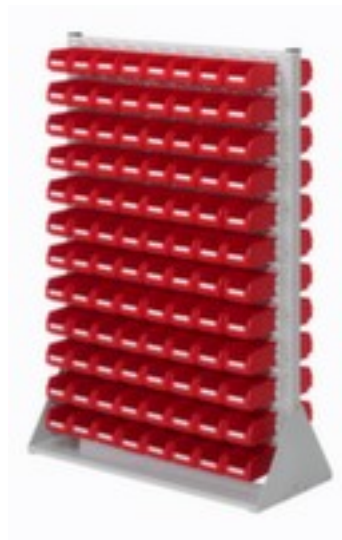

Kappes stelling met zichtbakken - grondveld RasterPlan®

hoogte x breedte x diepte 1790 x
1000 x 240 mm, 240 bakken van
polyethyleen, gebruik tweezijdig -
flexibele opstelling vrijstaand in de
ruimte mogelijk, standers met
slijtvaste kunststof coating in RAL7035
lichtgrijs

Artikelnummer: 209443

® RasterPlan

KAPPES

Kappes Stellingwand RasterPlan® met Favorit zichtbakken

stelling met zichtbakken - grondveld

- hoogte x breedte x diepte 1790 x 1000 x 240 mm
- 240 bakken van polyethyleen
- uitrusting 240 x H x B x D 75 x 105 x 160 mm
- gebruik tweezijdig - flexibele opstelling vrijstaand in de ruimte mogelijk
- achterwand met sleufplaten voor horizontaal in- en uithangen van de bakken
- constructie van staal
- standers met slijtvaste kunststof coating in RAL7035 lichtgrijs
- voor uw veiligheid de stellingwand moet voor de stabiliteit aan de ondergrond worden geschroefd

Technische details

meubeltype	stelling	bakken aantal	240 stuks
stellingtype	bakkenstelling	materiaal kist	polyethyleen
stellingveld	grondveld	gebruik	tweezijdig
materiaal	staal	achterwand constructie	sleuven
hoogte	1790 mm	oppervlak standaard	kunststof coating
breedte	1000 mm	kleur standaard	lichtgrijs // RAL7035
diepte	240 mm	kleur uitvoering	lichtgrijs // RAL7035
stelling uitrusting	magazijnbakken	gewicht	79,8 kg

Dit past ook bij ...

114305		afvalbak, geschikt voor binnen en buiten, inhoud 120 l, hoogte x diameter 980 x 500 mm, legbord, romp van staal verzinkt met slag- en krasbestendige poedercoating in RAL7021 zwartgrijs
524171		werkbank, hoogte x breedte x diepte 900 x 1500 x 700 mm, tafelblad van multiplex, geolied, uitvoering frame 4-voetonderstel, uitrusting: 4 laden, 1 legbord, afsluitbaar met centrale vergrendeling, onderstel met slag- en krasvaste poedercoating in RAL7035 lichtgrijs, front met slag- en krasvaste poedercoating in RAL7035 lichtgrijs
527144		bezem, met kokosharen, Werkbreedte 500 mm, voor grof vuil