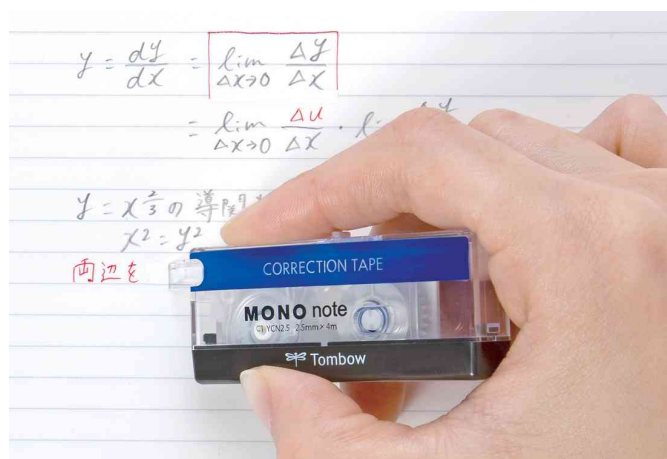

Tombow

Rouleau correcteur "MONO note"

Rouleau correcteur ultra petit et maniable

- extrêmement mince avec un ruban de 2,5 mm
- la pointe transparente permet une application très précise
- correction agréable et précise grâce au déroulement latéral
- pas de temps de séchage, réécriture immédiate et propre
- "EASY WRITE TAPE" - la réécriture est encore plus propre grâce à la nouvelle technologie "Tombow Coating Technology"
- ruban en PET résistant aux déchirures, sans boucle - déroulable jusqu'au dernier millimètre
- système de contrôle de ruban
- pointe entièrement rétractable - protection contre la poussière et la saleté

Exemples d'utilisation:

- pour corriger les moindres détails comme des lettres, des chiffres ou des lignes
- repose très confortablement dans la main et se glisse aussi facilement dans des étuis pleins et des petites poches

Adapté pour:

- bureaux, administrations, cabinets d'avocats
- hôpitaux, cabinets médicaux
- gastronomie, hôtellerie
- salons de coiffure
- étudiants

Visuel de référence: Rouleau correcteur "MONO note"

Exemple d'utilisation

Produit	Modèle	Dimensions	Couleur	Conditionné	Numéro de fabricant	Code
Rouleau correcteur "MONO Note"	jetable	2,5 mm x 4,0 m	noir / bleu		CT-YCN2.5-B	1230330