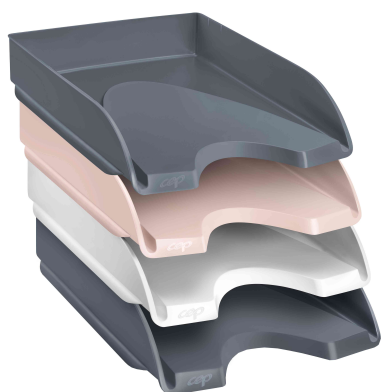

Corbeille à courrier mineral, set de 4

- en polystyrène de grande qualité, 100% recyclable
- avec une large ouverture
- superposition droite ou décalée
- capacité: 450 feuilles
- pour documents jusqu'au format 240 x 320 mm
- compatible avec la corbeille Maxi
- dimensions: (L)348 x (P)257 x (H)66 mm
- conditionnement = 4 pièces, assorti dans les couleurs: 2x gris orage, 1 de chaque en rose poudré, blanc arctique
- vendu uniquement au conditionnement
- origine France garantie

Exemples d'utilisation :

- corbeille sur le bureau
- pour rassembler et distribuer des courriers d'envoi et de réception
- comme presse-papiers

Corbeille à courrier mineral, set de 4

Visuel de référence : présente le produit en utilisation

Produit	Modèle	Format	Couleur	Conditionné	Numéro de fabricant	Code
Corbeille à courrier MINERAL, set de 4	plastique / superposable	A4	assorti	4	1020041681	52535494