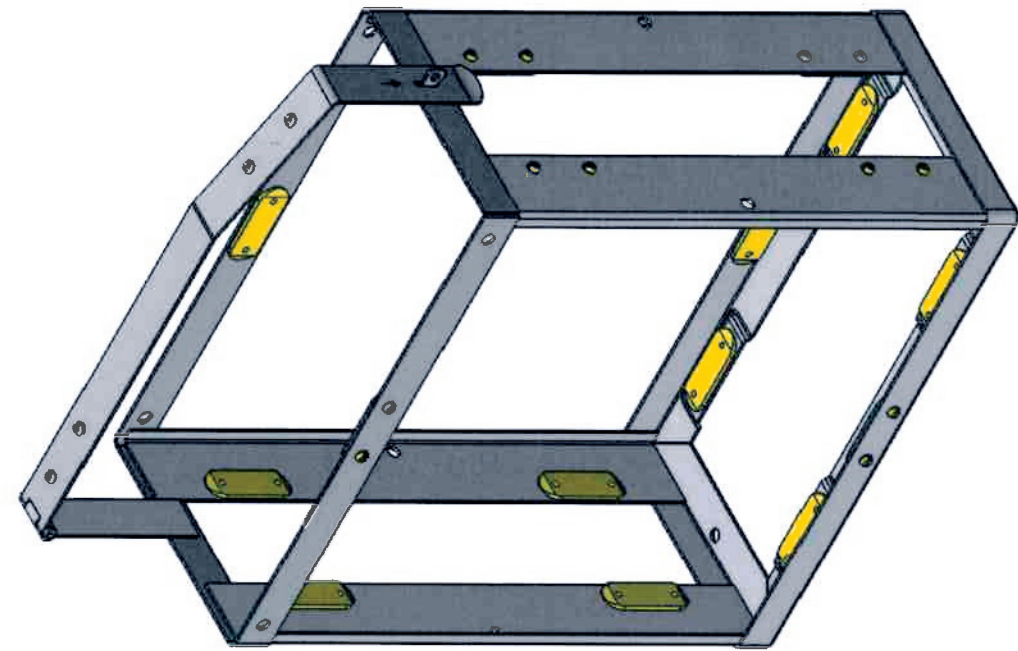

1 2 3 4 5 6 7 8

A B C D E F

General tolerance according ISO 2768-c

270.00 MD

Mērogs

1:5

20 L

JERRYCAN HOLDER

Masa 2,87 kg

Mounting dimensions

Lapa 1

Izm. Lapa Dokumenta Nr. Paraksts Dat.
 Rasēja A. Millenbergs 03.19
 Pārbaud. V. Skulele 03.19
 T.kontr. J. Selickis 03.19

Apsiparināts

4

3

2