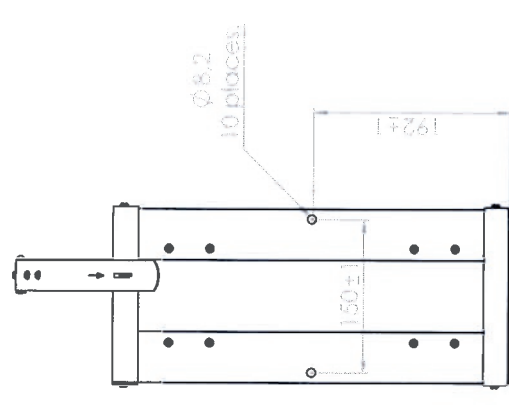

1 2 3 4 5 6 7 8

A B C D E F

General tolerance according ISO 2768-c

270.00 MD

Mērogs

1:5

20 L

JERRYCAN HOLDER

Masa 2,87 kg

Mounting dimensions

Lapa 1

Izm. Lapa Dokumenta Nr. Paraksts Dat.
 Rasēja A. Millenbergs 03.19
 Pārbaud. V. Skulele 03.19
 T.kontr. J. Selickis 03.19

Apsiparināts

4

3

2