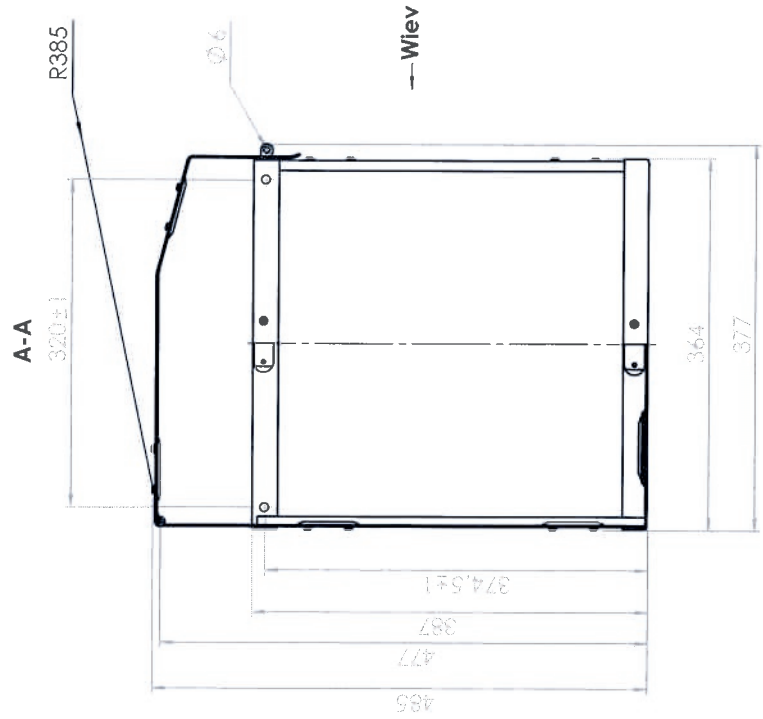

1 2 3 4 5 6 7 8

A B C D E F

General tolerance according ISO 2768-c

270.00 MD

Mērogs

1:5

20 L

JERRYCAN HOLDER

Masa 2,87 kg

Mounting dimensions

Lapa 1

Izm. Lapa Dokumenta Nr. Paraksts Dat.
 Rasēja A. Millenbergs 03.19
 Pārbaud. V. Skulele 03.19
 T.kontr. J. Selickis 03.19

Apsiparināts

4

3

2