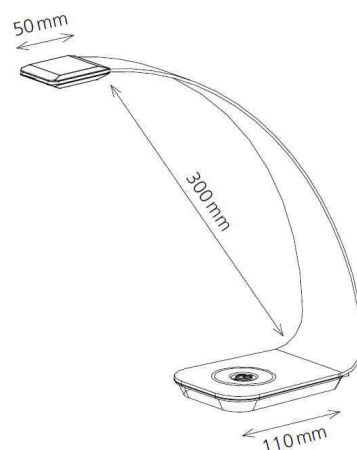

La lecture devient un véritable plaisir avec sa lumière blanche et chaude

• **source lumineuse** : ce produit contient une source lumineuse de classe d'efficacité énergétique G

- cette lampe contient des LED intégrées
- ces LED ne peuvent pas être changées
- puissance : 3 W
- consommation d'énergie pondérée : 4 kWh / 1000 h
- tension: 100 - 240 V AC, 50-60 Hz
- flux lumineux : 215 lumens
- rendement lumineux : 52 lumens / watt
- température de couleur : 3000 Kelvin (blanc chaud)
- puissance lumineuse max. : 883 Lux (mesuré à 30 cm)
- indice minimal de rendu de couleur (Ra) : >80
- durée de vie : 25.000 heures
- fiche Euro

- portée: 210 mm
- hauteur: 300 mm
- longueur du bras: 335 mm
- socle: (L)110 x (l)75 mm
- tête: (L)50 x (l)35 mm
- matériau: aluminium et ABS

Lampe de bureau à LED Scala, violet

Visuel de référence: Vue détaillée