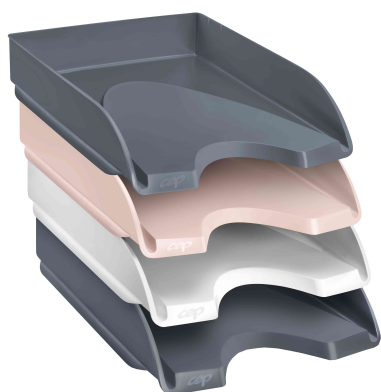

Corbeille à courrier MINERAL, set de 4

- en polystyrène de grande qualité, 100% recyclable
- avec une large ouverture
- supersposition droite ou décalée
- capacité: 450 feuilles
- pour documents jusqu'au format 240 x 320 mm
- compatible avec la corbeille Maxi
- dimensions: (L)348 x (P)257 x (H)66 mm
- conditionnement = 4 pièces, assorti dans les couleurs: 2x gris orage, 1 de chaque en rose poudré, blanc arctique
- vendu uniquement au conditionnement
- origine France garantie

Exemples d'utilisation :

- corbeille sur le bureau
- pour rassembler et distribuer des courriers d'envoi et de réception
- comme presse-papiers

Corbeille à courrier MINERAL, set de 4

Visuel de référence : présente le produit en utilisation

Produit	Modèle	Format	Couleur	Conditionné	Numéro de fabricant	Code
Corbeille à courrier MINERAL, set de 4	plastique / superposable	A4	assorti	4	1020041681	52535494