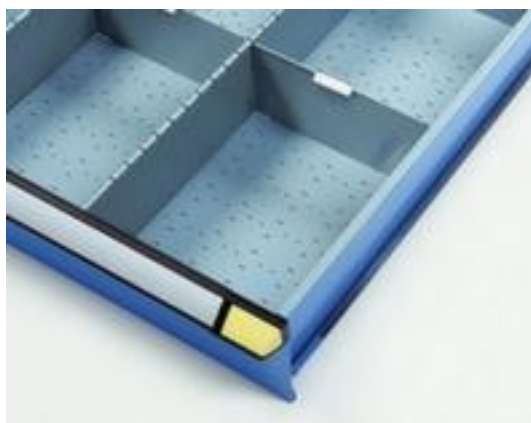

Thurmetall Trennwand

3 Längsteiler + 4 Trennbleche,
passend für Schubladenbreite 900
mm, Fronthöhe 300 / 400 mm, Breite
900 mm

Artikelnummer: 501096

THURMETALL

Trennwand

- 3 Längsteiler + 4 Trennbleche
- passend für Schubladenbreite 900 mm, Fronthöhe 300 / 400 mm
- Breite 900 mm
- für Schränke mit einer Breite von 1000 mm

Technische Details

Möbeltyp	Schrank	für Schrankbreite	1000 mm
Schranktyp	Zubehör	Schubladenbreite	900 mm
Innenausstattungstyp	Einteilung	Trennwände Anzahl	3 Stück
Einteilungstyp	Trennwand	Steckwände Anzahl	4 Stück
Breite	900 mm	Gewicht	2,3 kg
für Fronthöhe	300-400 mm		