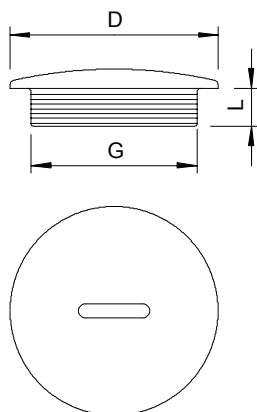

### Stamgegevens

|                               |                 |
|-------------------------------|-----------------|
| Bestelnr.                     | 2033032         |
| Type                          | 108 M50 PS      |
| Omschrijving 1                | Blindstop       |
| Dimensie                      | M50             |
| Kleur                         | lichtgrijs      |
| RAL-nummer                    | 7035            |
| Materiaal                     | Polystyreen     |
| Materiaal-afk.                | PS              |
| Kleinste verkoop-eenheid (VG) | 25,00 Stuk      |
| Gewicht                       | 0,94 kg/100 st. |

### Technische gegevens

|                           |                                     |
|---------------------------|-------------------------------------|
| Afmeting D                | 56,00 mm                            |
| Afmeting L                | 10,00 mm                            |
| explosie veilig           | <input type="checkbox"/>            |
| voor Ex-zone gas          | zonder                              |
| voor Ex-zone stof         | zonder                              |
| Schroefdraad              | M50 x 1,5                           |
| Soort schroefdraad        | metrisch                            |
| Nominale schroefdraadmaat | 50,00                               |
| metrisch/PG               |                                     |
| Spoed                     | 1,50 mm                             |
| Glasvezelversterkt        | <input type="checkbox"/>            |
| Haloveenvrij              | <input checked="" type="checkbox"/> |
| Slagvast                  | <input checked="" type="checkbox"/> |