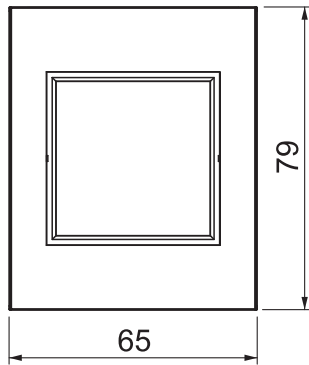

Stamgegevens

Bestelnr.	6121102
Type	BRK CF1 M45 cws
Dimensie	66x80x28
Kleur	crēmewit
RAL-nummer	9001
Materiaal	Polycarbonaat/acrylnitriël-butadieen-styrol
Materiaal-afk.	PC/ABS
Kleinste verkoop-eenheid (VG)	1,00 Stuk
Gewicht	3,00 kg/100 st.

Technisch specificatieblad

1-voudig frame BRK

Artikelnr. 6121102

Technische gegevens

Lengte	28,00 mm
Breedte	66,00 mm
Zijhoogte	80,00 mm
Aantal eenheden	1,00
Aantal eenheden horizontaal	1,00
Uitvoering van de oppervlakken	Mat
Type bevestiging	Klembevestiging
Inbouwbreedte	45,00 mm
Inbouwhoogte	45,00 mm
Geschikt voor inbouwinstallatie	<input type="checkbox"/>
Geschikt voor apparatuurinbouwkoker	<input checked="" type="checkbox"/>
Geschikt voor ondervloerkanaldaos	<input type="checkbox"/>
Geschikt voor inbouwinstallatie	<input type="checkbox"/>
Halogeenvrij	<input checked="" type="checkbox"/>
Klapdeksel	<input type="checkbox"/>
Montagerichting	horizontaal en verticaal
Beschermingsgraad	IP20
Tekstveld / opschriftveld	<input type="checkbox"/>
Transparant	<input type="checkbox"/>