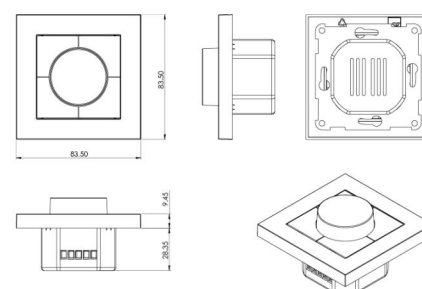

Controle/dimmen

Type: Tunable White LEDDim

Materiaal en afwerking

Behuizing: Polycarbonaat (PC)
 Kleur: Wit (RAL 9003)

Montage/Aansluiting

Montage: Binnen

Afmetingen

Lengte (mm) L: 84
 Breedte (mm) W: 84
 Hoogte (mm) H: 48
 Inbouwdiepte plafond (mm): 29
 Gewicht (kg) bruto/netto: 0.112 / 0.1

Verpakking

Verpakkingsafmetingen (mm): 90 x 90 x 88

7 0 2 1 9 8 8 2 0 4 1 4 6