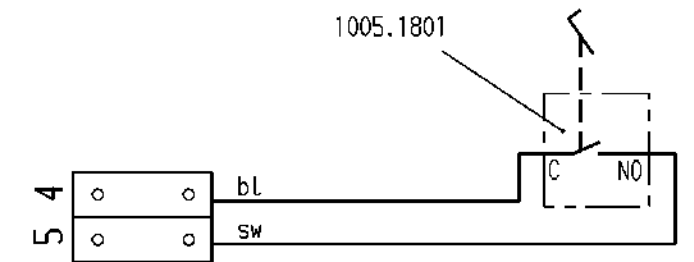

Oberteil und Unterteil:
Werkstoff: Polyamid
Farbe: Schwarz, ähnlich RAL 9011

Schaltbild

Aufschrift:
© MARQUARDT
2410.0301 μ
6(2.5)/250~50E3

Schließer 1-polig

Schaltbild

Schaltpunkt liegt (gemessen von Ausgangsstellung) bei ≈ 8 mm Weg, gemessen an der äußersten Kante des Oberteils