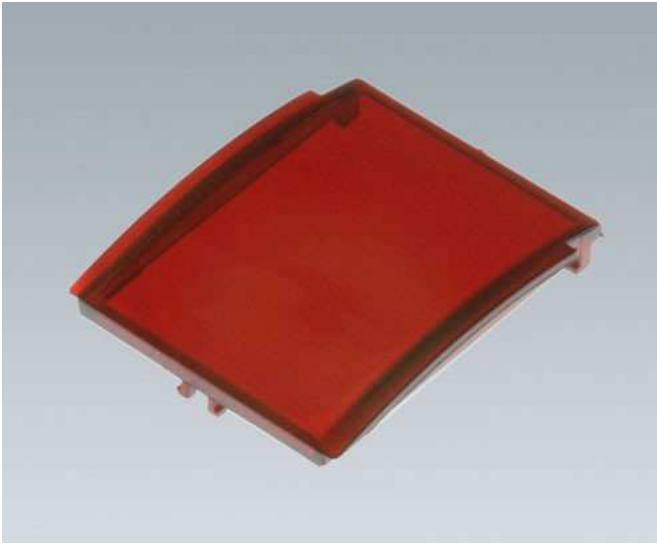

B6801301

Frontdeckel konvex ohne Scharnier, 2 Module

Zum Rasten.

Lieferumfang
1 Frontdeckel

TECHNISCHE DATEN

Material	PC (UL 94 V-0)
Farbe	rot transparent
Standards	RoHS konform, REACH konform

Bitte die Maße an aktuellen Teilen abnehmen. Diese unterliegen material- und produktionsspezifischen Fertigungstoleranzen.