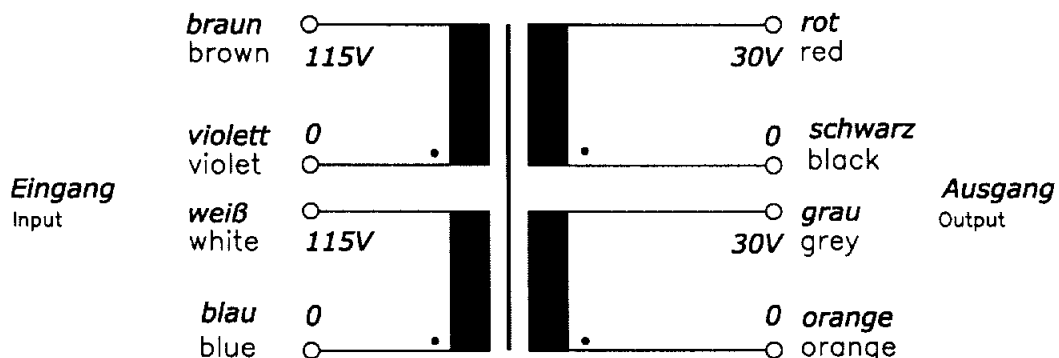

Anschlußkennzeichnung:

Terminal Identification

Abmessungen:

Dimensions

Außen-Ø ca. 105mm im Bereich der Ausführungen ca. 107mm
 Outer-Ø approx. 105mm over leadouts approx. 107mm

Höhe max. 50mm zzgl. 5mm Montageset
 Height max. 50mm plus 5mm mounting kit

Befestigung mit (beiliegend)
 Mounting with (enclosed)

1x Befestigungsscheibe
 1x Mounting plate

2x Gummischeibe
 1x Rubber Disc

1x Schraube M6 + Scheibe + Mutter
 1x Screw M6 +Washer +Nut

Gewicht: 1,73kg
 Weight: 1,73kg