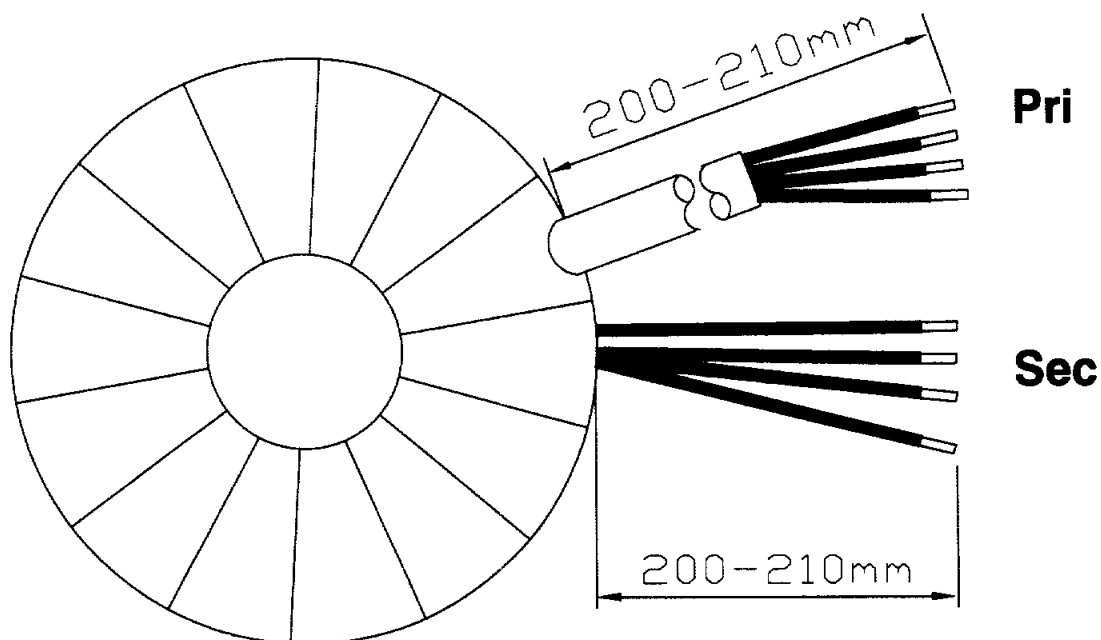

Anschlußkennzeichnung:

Terminal Identification

Abmessungen:

Dimensions

Außen-Ø ca. 105mm im Bereich der Ausführungen ca. 107mm
 Outer-Ø approx. 105mm over leadouts approx. 107mm

Höhe max. 50mm zzgl. 5mm Montageset
 Height max. 50mm plus 5mm mounting kit

Befestigung mit (beiliegend)
 Mounting with (enclosed)

1x Befestigungsscheibe
 1x Mounting plate

2x Gummischeibe
 1x Rubber Disc

1x Schraube M6 + Scheibe + Mutter
 1x Screw M6 +Washer +Nut

Gewicht: 1,73kg
 Weight: 1,73kg