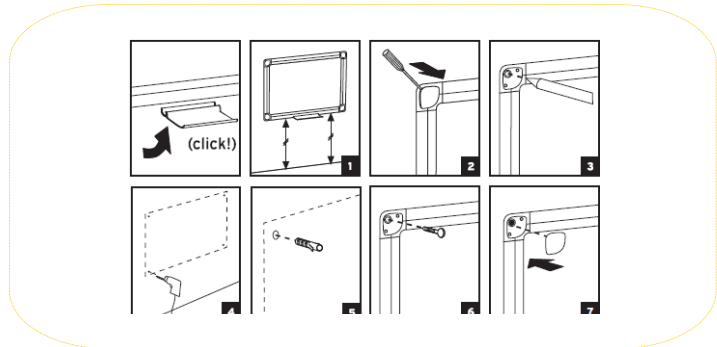

Aluminium gris	Acier laqué	1200x900	1330x920x25	6,96	8,81	MA0506790	---
Aluminium gris	Acier laqué	1200x1200	1330x1260x25	7,33	9,79	MA3807790	---
Aluminium gris	Acier laqué	1500x1000	1650x1050x25	7,64	10,12	MA1507790	---
Aluminium gris	Acier laqué	1500x1200	1650x1260x25	9,07	12,05	MA1207790	---
Aluminium gris	Acier laqué	1800x900	2000x940x25	8,25	10,87	MA0707790	---
Aluminium gris	Acier laqué	1800x1200	2000x1260x25	13,56	17,05	MA2706790	---
Aluminium gris	Acier laqué	2000x1000	2200x1050x25	10,08	13,28	MA2207790	---
Aluminium gris	Acier laqué	2000x1200	2200x1260x25	11,00	14,30	MA2807790	---
Aluminium gris	Acier laqué	2400x1200	2590x1260x25	17,96	22,47	MA2106790	---

DÉTAILS TECHNIQUES

COMPOSITION :

- Encadrement en aluminium
- Garanti 10 ans

VUE D'ENSEMBLE :