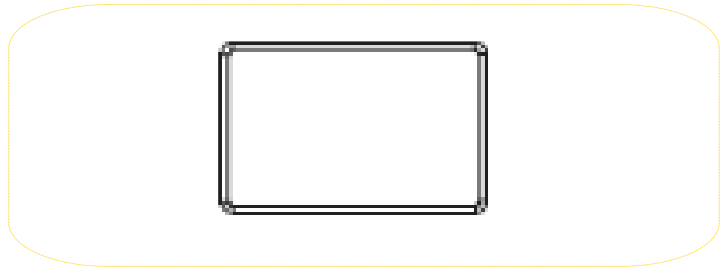

ILLUSTRATION :