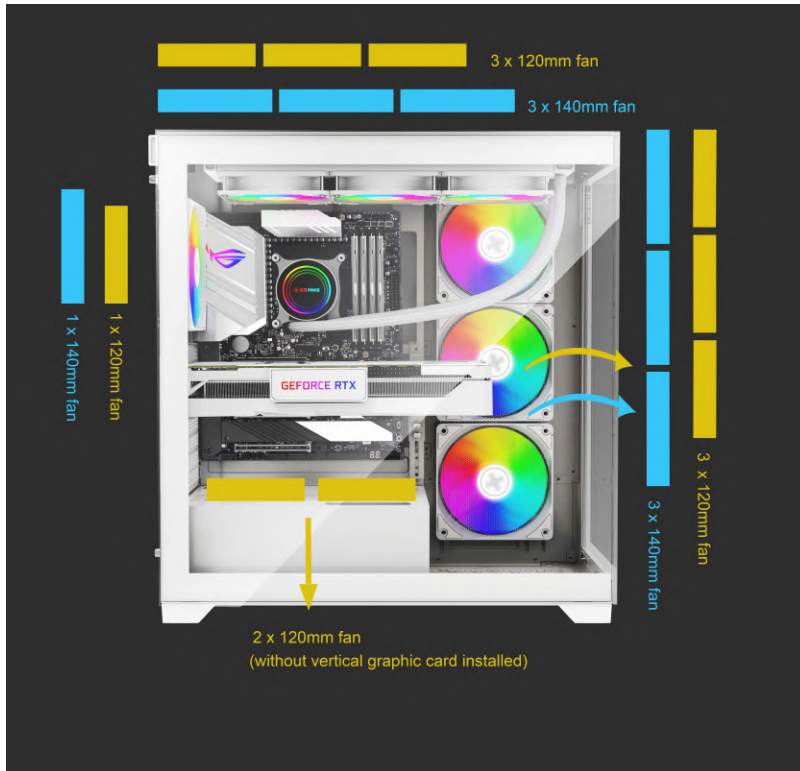

Gaming Series

Fan & Radiator Support