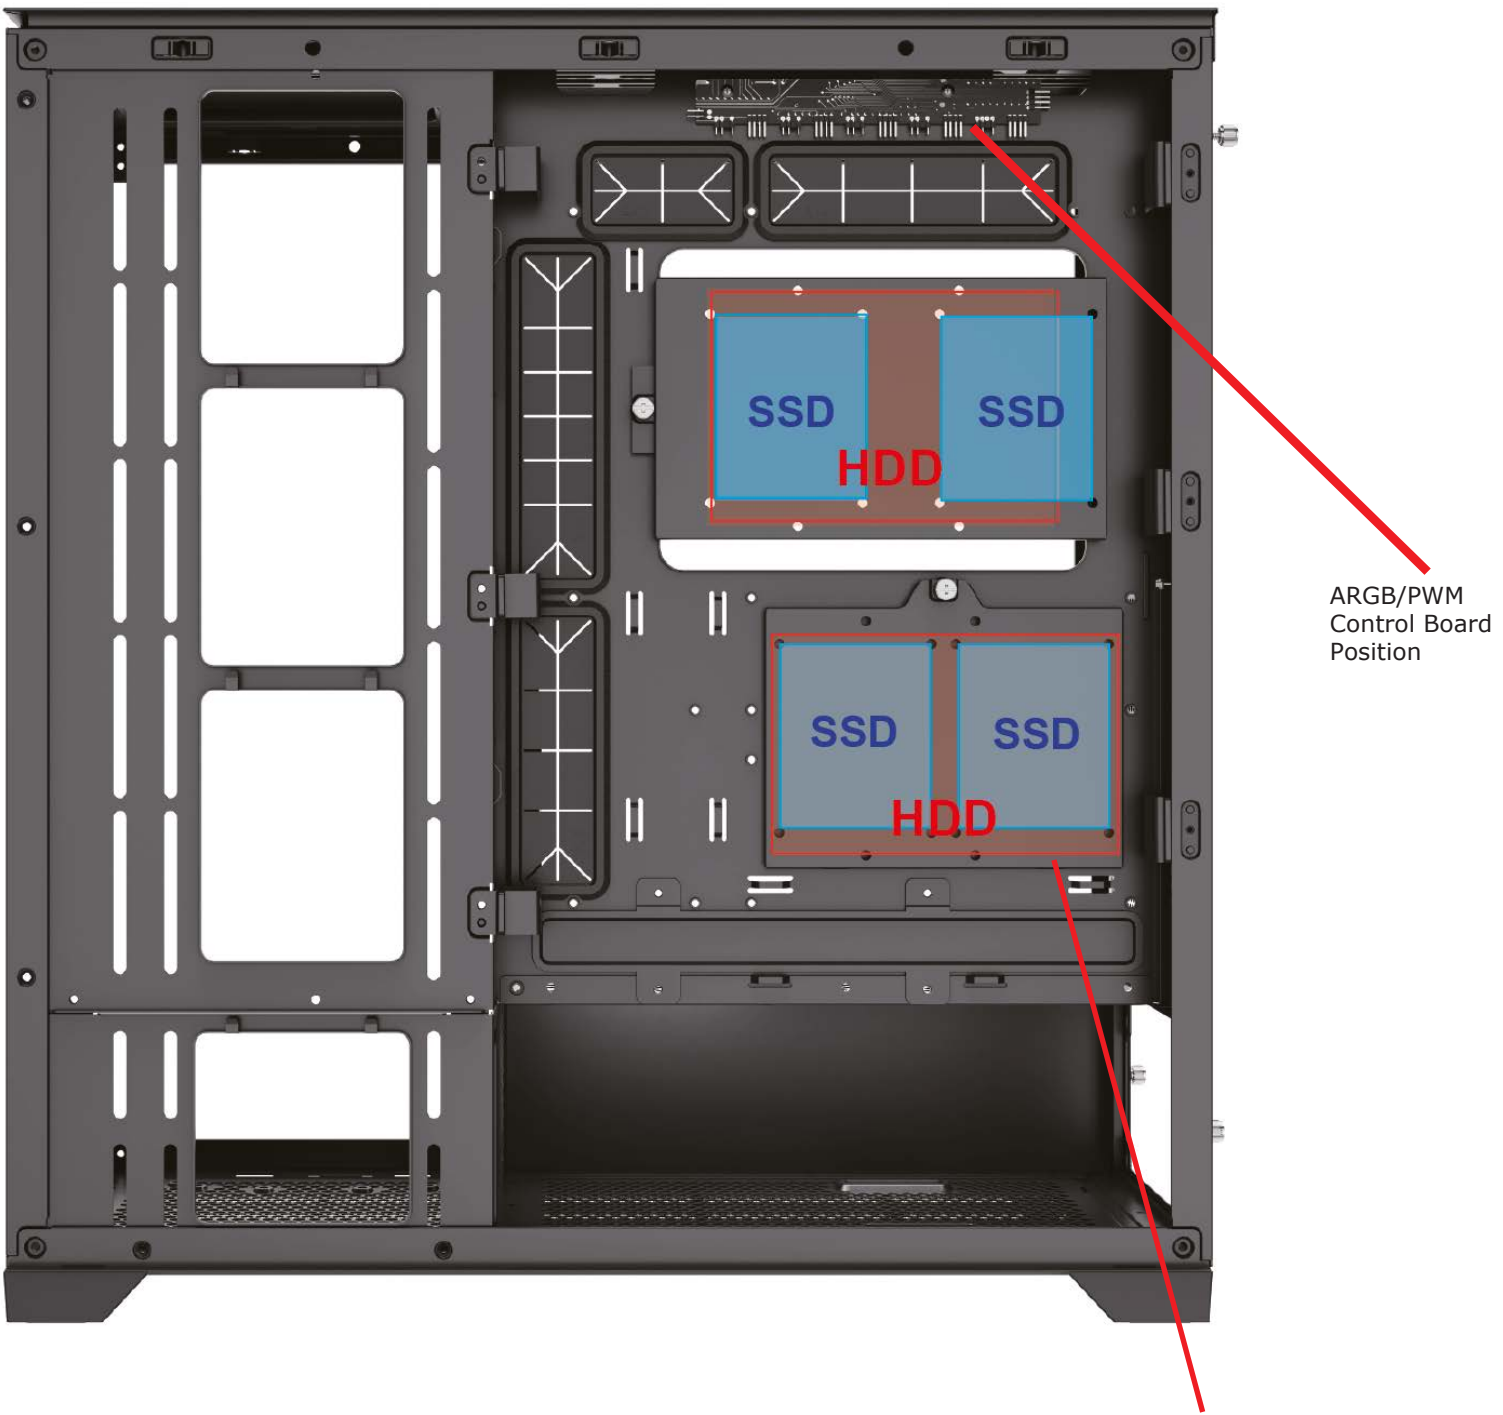

Gaming Series

Control Board & Cable Management

36 mm ruimte voor aangepast kabelbeheer