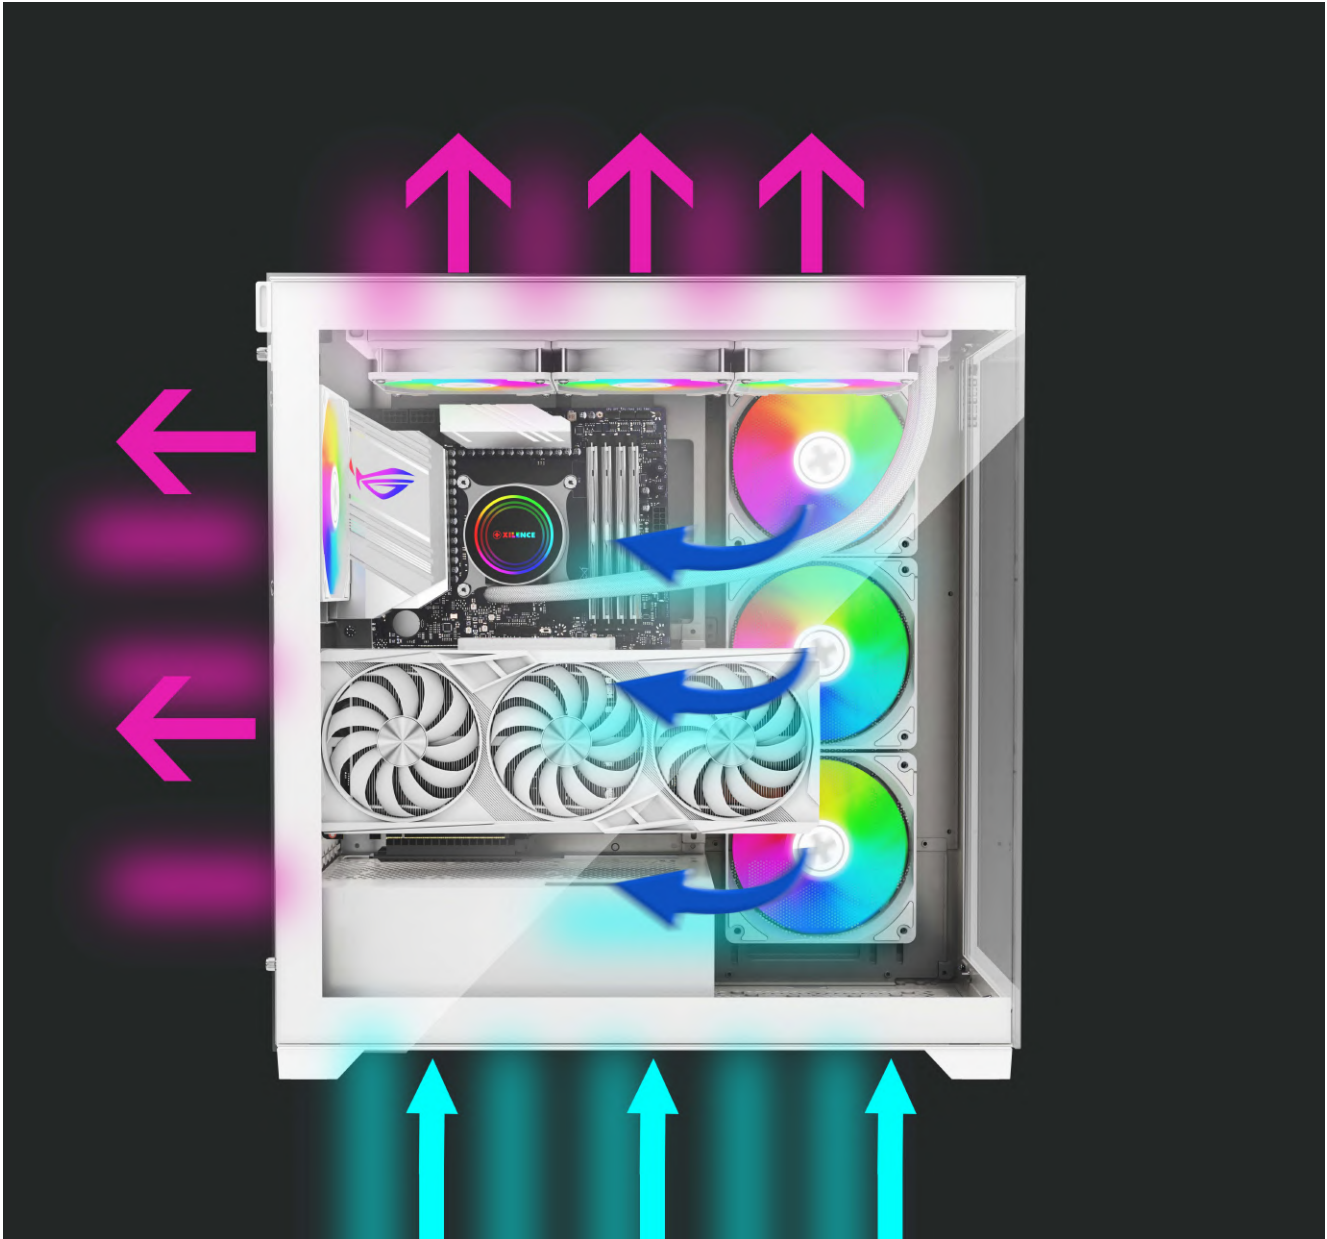

Gaming Series

Heat Dissipation