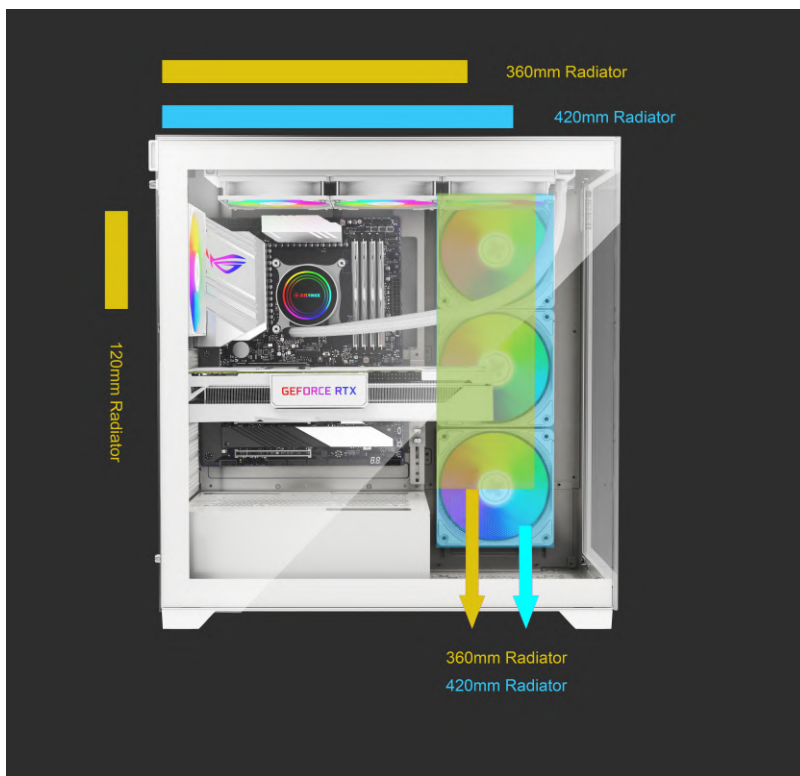

Gaming Series

Fan & Radiator Support