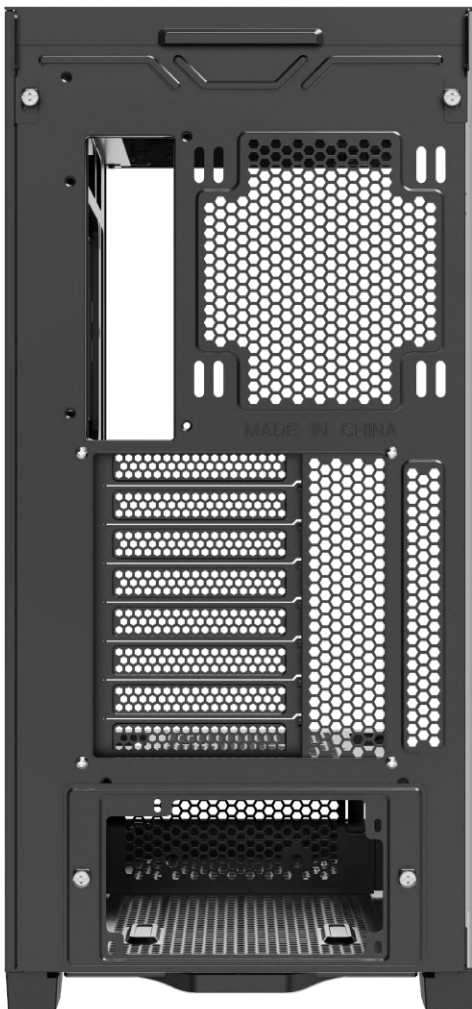

Gaming Series

Top-Panel & Rear

Logistieke gegevens

Nummer van de fabrikant
Artikelnummer
EAN Barcode

X818.ARGB
XG171
4044953504068

X818.W.ARGB
XG271
4044953504075

Alle geregistreerde handelsmerken zijn eigendom van het betreffende bedrijf. Soortgelijke illustraties. Fouten en omissies voorbehouden. Productteksten en illustraties kunnen zijn gemaakt door AI.