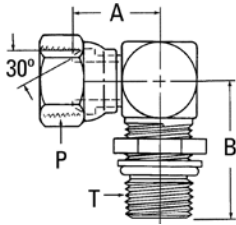

Pipe to SAE O-Ring

Internal Pipe Swivel (NPSM)/SAE O-Ring Boss (adj.)

Part No. 2068-(Dash size)

Dash Size	Thread P	Thread T	A		B	
			mm	in	mm	in
4-4S	1/4-18	7/16-20	23,1	0.91	29,5	1.16
4-6S	1/4-18	9/16-18	18,5	0.73	31,8	1.25
6-6S	3/8-18	9/16-18	27,7	1.09	34,3	1.35
6-8S	3/8-18	3/4-16	27,7	1.09	37,6	1.48
8-8S	1/2-14	3/4-16	27,4	1.08	38,3	1.51
8-10S	1/2-14	7/8-14	27,4	1.08	42,4	1.67
12-8S	3/4-14	3/4-16	26,2	1.03	38,1	1.50
12-10S	3/4-14	7/8-14	27,7	1.09	43,2	1.70
12-12S	3/4-14	1 1/16-12	34,5	1.36	50,0	1.97
16-16S	1-11 1/2	1 5/16-12	38,9	1.53	53,9	2.12
20-16S	1 1/4-11 1/2	1 5/16-12	43,2	1.70	41,1	1.62
20-20S	1 1/4-11 1/2	1 5/8-12	41,1	1.62	60,7	2.39

NOTE: Available without O-ring. Order by Part No. 2068-1-(Dash size).

Internal Pipe/SAE O-Ring Boss (adj.)

Part No. 206801-(Dash size)

Dash Size	Thread P	Thread T	A		B	
			mm	in	mm	in
6-8S	3/8-18	3/4-16	25,9	1.02	41,1	1.62
8-8S	1/2-14	3/4-16	31,2	1.23	43,9	1.73
12-12S	3/4-14	1 1/16-12	34,5	1.36	55,2	2.17
16-16S	1-11 1/2	1 5/16-12	41,1	1.62	61,2	2.41

NOTE: Available without O-ring. Order by Part No. 206801-1-(Dash size).

Internal Pipe/SAE O-Ring Boss (adj.)

Part No. 206804-(Dash size)

Dash Size	Thread P	Thread T	A		B	
			mm	in	mm	in
6-8S	3/8-18	3/4-16	25,9	1.02	75,4	2.97
8-10S	1/2-14	7/8-14	31,2	1.23	90,4	3.56
12-12S	3/4-14	1 1/16-12	34,5	1.36	104,6	4.12
16-16S	1-11 1/2	1 5/16-12	41,1	1.62	117,8	4.64

NOTE: Available without O-ring. Order by Part No. 206804-1-(Dash size).

Pipe to Braze & Weld

Braze Port/ External Pipe

Part No. 73056-(Dash size)

Dash Size	Tube O.D.		Thread P	A		B		C	
	mm	in		mm	in	mm	in	mm	in
16S	25,4	1.00	1-11 1/2	33,6	1.32	25,4	1.00	6,4	0.25
32S	50,8	2.00	2-11 1/2	38,9	1.53	50,8	2.00	6,4	0.25