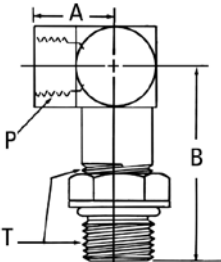

Pipe to SAE O-Ring

Internal Pipe Swivel (NPSM)/SAE O-Ring Boss (adj.)

Part No. 2068-(Dash size)

Dash Size	Thread P	Thread T	A		B	
			mm	in	mm	in
4-4S	1/4-18	7/16-20	23,1	0.91	29,5	1.16
4-6S	1/4-18	9/16-18	18,5	0.73	31,8	1.25
6-6S	3/8-18	9/16-18	27,7	1.09	34,3	1.35
6-8S	3/8-18	3/4-16	27,7	1.09	37,6	1.48
8-8S	1/2-14	3/4-16	27,4	1.08	38,3	1.51
8-10S	1/2-14	7/8-14	27,4	1.08	42,4	1.67
12-8S	3/4-14	3/4-16	26,2	1.03	38,1	1.50
12-10S	3/4-14	7/8-14	27,7	1.09	43,2	1.70
12-12S	3/4-14	1 1/16-12	34,5	1.36	50,0	1.97
16-16S	1-11 1/2	1 5/16-12	38,9	1.53	53,9	2.12
20-16S	1 1/4-11 1/2	1 5/16-12	43,2	1.70	41,1	1.62
20-20S	1 1/4-11 1/2	1 5/8-12	41,1	1.62	60,7	2.39

NOTE: Available without O-ring. Order by Part No. 2068-1-(Dash size).

Internal Pipe/SAE O-Ring Boss (adj.)

Part No. 206801-(Dash size)

Dash Size	Thread P	Thread T	A		B	
			mm	in	mm	in
6-8S	3/8-18	3/4-16	25,9	1.02	41,1	1.62
8-8S	1/2-14	3/4-16	31,2	1.23	43,9	1.73
12-12S	3/4-14	1 1/16-12	34,5	1.36	55,2	2.17
16-16S	1-11 1/2	1 5/16-12	41,1	1.62	61,2	2.41

NOTE: Available without O-ring. Order by Part No. 206801-1-(Dash size).

Internal Pipe/SAE O-Ring Boss (adj.)

Part No. 206804-(Dash size)

Dash Size	Thread P	Thread T	A		B	
			mm	in	mm	in
6-8S	3/8-18	3/4-16	25,9	1.02	75,4	2.97
8-10S	1/2-14	7/8-14	31,2	1.23	90,4	3.56
12-12S	3/4-14	1 1/16-12	34,5	1.36	104,6	4.12
16-16S	1-11 1/2	1 5/16-12	41,1	1.62	117,8	4.64

NOTE: Available without O-ring. Order by Part No. 206804-1-(Dash size).

Pipe to Braze & Weld

Braze Port/ External Pipe

Part No. 73056-(Dash size)

Dash Size	Tube O.D.		Thread P	A		B		C	
	mm	in		mm	in	mm	in	mm	in
16S	25,4	1.00	1-11 1/2	33,6	1.32	25,4	1.00	6,4	0.25
32S	50,8	2.00	2-11 1/2	38,9	1.53	50,8	2.00	6,4	0.25