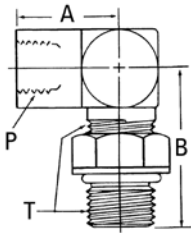

Pipe to SAE O-Ring

Internal Pipe Swivel (NPSM)/SAE O-Ring Boss (adj.)

Part No. 2068-(Dash size)

Dash Size	Thread P	Thread T	A		B	
			mm	in	mm	in
4-4S	1/4-18	7/16-20	23,1	0.91	29,5	1.16
4-6S	1/4-18	9/16-18	18,5	0.73	31,8	1.25
6-6S	3/8-18	9/16-18	27,7	1.09	34,3	1.35
6-8S	3/8-18	3/4-16	27,7	1.09	37,6	1.48
8-8S	1/2-14	3/4-16	27,4	1.08	38,3	1.51
8-10S	1/2-14	7/8-14	27,4	1.08	42,4	1.67
12-8S	3/4-14	3/4-16	26,2	1.03	38,1	1.50
12-10S	3/4-14	7/8-14	27,7	1.09	43,2	1.70
12-12S	3/4-14	1 1/16-12	34,5	1.36	50,0	1.97
16-16S	1-11 1/2	1 5/16-12	38,9	1.53	53,9	2.12
20-16S	1 1/4-11 1/2	1 5/16-12	43,2	1.70	41,1	1.62
20-20S	1 1/4-11 1/2	1 5/8-12	41,1	1.62	60,7	2.39

NOTE: Available without O-ring. Order by Part No. 2068-1-(Dash size).

Internal Pipe/SAE O-Ring Boss (adj.)

Part No. 206801-(Dash size)

Dash Size	Thread P	Thread T	A		B	
			mm	in	mm	in
6-8S	3/8-18	3/4-16	25,9	1.02	41,1	1.62
8-8S	1/2-14	3/4-16	31,2	1.23	43,9	1.73
12-12S	3/4-14	1 1/16-12	34,5	1.36	55,2	2.17
16-16S	1-11 1/2	1 5/16-12	41,1	1.62	61,2	2.41

NOTE: Available without O-ring. Order by Part No. 206801-1-(Dash size).

Internal Pipe/SAE O-Ring Boss (adj.)

Part No. 206804-(Dash size)

Dash Size	Thread P	Thread T	A		B	
			mm	in	mm	in
6-8S	3/8-18	3/4-16	25,9	1.02	75,4	2.97
8-10S	1/2-14	7/8-14	31,2	1.23	90,4	3.56
12-12S	3/4-14	1 1/16-12	34,5	1.36	104,6	4.12
16-16S	1-11 1/2	1 5/16-12	41,1	1.62	117,8	4.64

NOTE: Available without O-ring. Order by Part No. 206804-1-(Dash size).

Pipe to Braze & Weld

Braze Port/ External Pipe

Part No. 73056-(Dash size)

Dash Size	Tube O.D.		Thread P	A		B		C	
	mm	in		mm	in	mm	in	mm	in
16S	25,4	1.00	1-11 1/2	33,6	1.32	25,4	1.00	6,4	0.25
32S	50,8	2.00	2-11 1/2	38,9	1.53	50,8	2.00	6,4	0.25