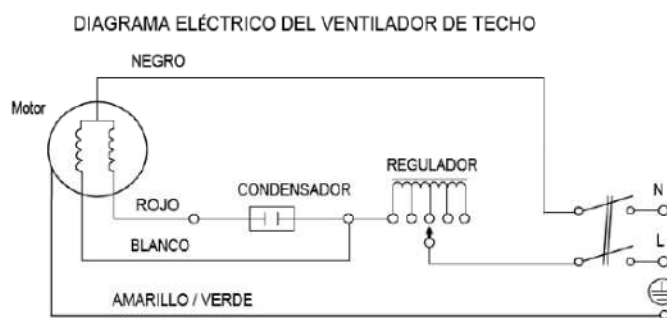

VENTILADORES DE TECHO

Serie CF

Modelo con luz
Códigos: VD01808
VD01810

Modelo estandar
Códigos: VD01807
VD01809
VD01811

Ventiladores de techo de altas prestaciones, silenciosos y fácil de instalar.

Disponibles en diámetros 90, 120 y 140 cm.

Incluyen mando con 5 velocidades y soporte para montaje.

Los tamaños 90 y 120 cm están disponibles con luz.

Todos los motores son monofásicos 230 V / 50 Hz.

Código	Modelo	Potencia (W)	Barrido. (mm)	Diámetro motor (mm)	Caudal (m3/min)	Tª máxima (°C)	Velocidad (rpm)
MODELO CON LUZ							
VD 01 808	VENTILADOR DE TECHO CON LUZ DIAM. 90 CM Y SOPORTE	40	900	153	>200	80	>250
VD 01 810	VENTILADOR DE TECHO CON LUZ DIAM. 120 CM Y SOPORTE	50	1.200	153	>190	80	>250
MODELO ESTANDAR							
VD 01 807	VENTILADOR DE TECHO DIAM. 90 CM CON SOPORTE	40	900	153	>200	80	>250
VD 01 809	VENTILADOR DE TECHO DIAM. 120 CM CON SOPORTE	50	1.200	153	>190	80	>250
VD 01 811	VENTILADOR DE TECHO DIAM. 140 CM CON SOPORTE	60	1.400	153	>180	80	>250