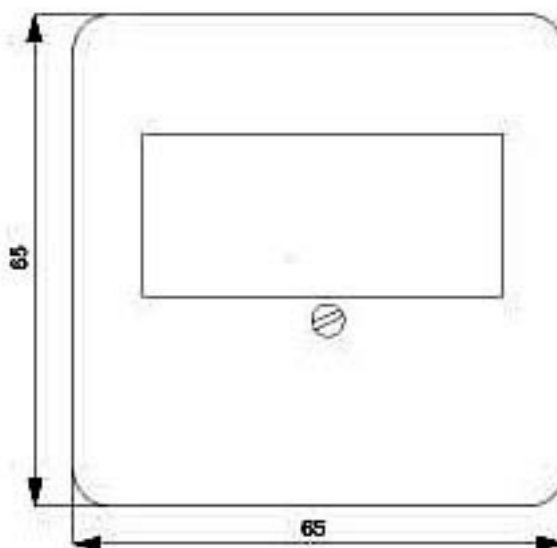

• Zugentlastung		Nein
Produkteigenschaft		
• halogenfrei		Ja
• transparent		Nein
Mechanischer Aufbau		
Befestigungsart		Unterputz
Material		Kunststoff
allgemeine Produktzulassung		

Weitere Informationen

Information- and Downloadcenter (Kataloge, Broschüren,...)

<http://www.siemens.de/lowvoltage/kataloge>

Industry Mall (Online-Bestellsystem)

<https://eb.automation.siemens.com/mall/de/WW/Catalog/Product/5TG18002>

Service&Support (Handbücher, Betriebsanleitungen, Zertifikate, Kennlinien, FAQs,...)

<http://support.automation.siemens.com/WW/view/de/5TG18002/all>

Bilddatenbank (Produktfotos, 2D-Maßzeichnungen, 3D-Modelle, Geräteschaltpläne, ...)

<http://www.automation.siemens.com/bilddb/cax_de.aspx?mfb=5TG18002>

CAX-Online-Generator

<http://www.siemens.com/cax>

Ausschreibungstexte (Leistungsverzeichnisse)

<http://ausschreibungstexte.siemens.com/tiplv>