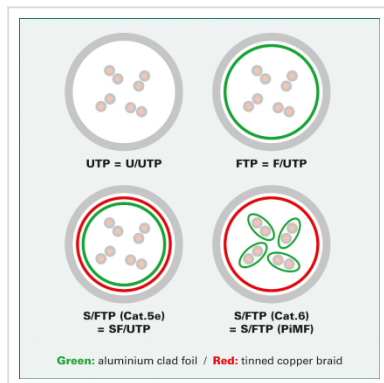

# ROLINE Cat.6 S/FTP (PiMF) patchkabel, rood, 7,0 m

<b>Art.nr.</b>	21.15.1371
<b>Fabrikant</b>	ROLINE
<b>Art.nr. fabrikant</b>	21.15.1371
<b>EAN (een stuk)</b>	7611990156061

**roline**  
Designed for Professionals

## Kant en klaar (PiMF) afgeschermde Twisted-Pair patchkabel met RJ-45 connectoren aan beide uiteinden.

- Geschikt voor professionele en industriële toepassingen.
- Klaar voor gebruik.
- Buigbaar dank zij de aangespoten speciale tule met knikbescherming.
- Als rangeerkabel in patchkast of als apparaat aansluitkabel in LAN te gebruiken.
- 1:1 aangesloten volgens EIA/TIA568.
- Opbouw: 8 aders soepel.
- Hoogwaardige vergulde contacten.
- Impedantie: 100 Ohm. .

Deze product combinatie, is in ons eigen proeflaboratorium naar de standaard van Class E in een Channel van 100 meter getest.

### Technische specificaties

Producent	ROLINE
Produkt groep	Twisted Pair Kabel
Produkt type	S/FTP Patchkabel
Kleur	rood
Lengte	7 m
Afschermings type	SFTP
Overdracht kwaliteit	Cat6 / Class E
Impedantie	100 Ohm
Aantal aders	8
Kabel type	Soepel
Crossed	nee
Kleur (Tule)	rood
Kabel LSOH	nee
Connector type RJ45	Standaard